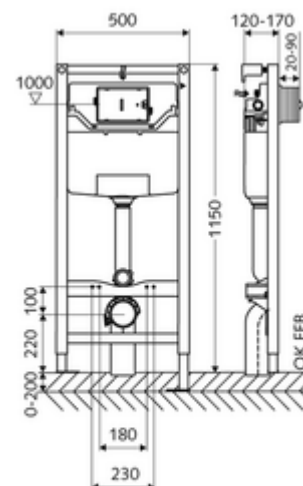

115 cm magas WC-modul 12 cm-es falsík alatti WC-tartállyal. Tartófalra vagy falon kívüli szereléshez. 180 vagy 230 mm-es rögzítési méretű fali WC-hez. Önhordós, szinterezett fém keret állítható magasságú lábakkal. A kétmennyiségű öblítésnek és a késleltetett töltési folyamatnak köszönhetően víztakarékos (megtakarítás: kb. 0,5 l/öblítés). Öblítés aktiválása elektronikusan vagy mechanikusan.

Kiszzerelés tartalma

- WC-modul
  - 12 cm mélységű falba építhető WC-öblítőtartály, működtetés előlről
  - sarokszelep szabályozó funkcióval menet: 1/2 km, I-es zajosztály
  - Horganyzott, állítható magasságú, 0-20 cm-es, csúszásgátlóval ellátott szerelőlábak
- Rögzítőanyagok WC-szereléshez (M 12 x 200 mm-es rögzítő pálca, védőtömleők, műanyag peremes hüvelyek, anyák, alátétek, takarósapkák)
- Rögzítő alkatrészecskék szerelőlábakhoz

Műszaki adatok

- Kétmennyiségű öblítés: Takarékos öblítési mennyiség 3 l, Állítható fő öblítési mennyiség 4/5/6/7 l (gyári beállítás 6 l)
- Terhelhetőség: max. 400 kg (MONTUS fali tartószeret használata esetén)
- Szennyvíz csatlakozó: Ø 90 / 110 mm
- Öblítőcső csatlakozó: Ø 45 mm
- Vízcsonk csatlakozó: DN 15 R 1/2 km (hátdalán közepén)
- Szennyvíz leágazás: Ø 90 / 110 mm
- Alapanyag: Keret Acél
- Felület: Keret Szinterezett
- Méretek: B 50 cm x m 115 cm
- Tanúsítványok: Belgaqua

Szállítási adatok

- súly: 12,72 kg/Darab
- csomagolási egység: 1

Szükséges alkatrészecskék

WC-zajszigetelő lap	Cikkszám.: 03 001 00 99	
<u>Falon kívüli szerelés esetén</u>		
MONTUS falitartó szett (120- 170 mm)	Cikkszám.: 03 071 00 99	vagy
MONTUS falitartó szett (150- 210 mm)	Cikkszám.: 03 077 00 99	vagy
<u>Mechanikus működtetéshez</u>		
MONTUS CIRCUM WC-működtetőlap	Cikkszám.: 03 119 06 99	vagy
MONTUS CIRCUM WC-működtetőlap	Cikkszám.: 03 119 64 99	vagy
MONTUS CIRCUM WC-működtetőlap	Cikkszám.: 03 119 15 99	vagy
MONTUS BOARD WC-működtetőlap	Cikkszám.: 03 120 06 99	vagy
MONTUS BOARD WC-működtetőlap	Cikkszám.: 03 120 64 99	vagy
MONTUS BOARD WC-működtetőlap	Cikkszám.: 03 120 15 99	vagy
MONTUS TOWER WC-működtetőlap	Cikkszám.: 03 121 06 99	vagy
MONTUS TOWER WC-működtetőlap	Cikkszám.: 03 121 64 99	vagy