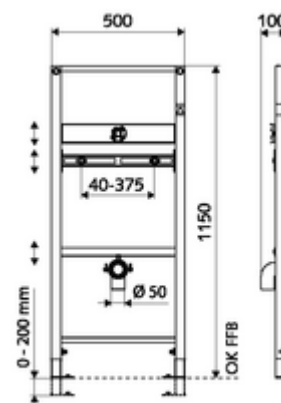

cikkszám: 03 090 00 99

MONTUS vizelde modul

115 cm magas vizelde modul. Tartófalra vagy falon kívüli szereléshez. Önhordós, szinterezett fém keret állítható magasságú lábakkal és kereszttartókkal. Falon kívüli vizelde öblítőszелеpek csatlakoztatására előkészítve.

Kiszereles tartalma

- Vizelde modul
  - Kereszttartó 40 - 375 mm-es vízelderögzítéshez, állítható magasságú
  - Horganyzott, állítható magasságú, 0-20 cm-es, csúszásgátlóval ellátott szerelőlábak
  - Kereszttartó hangszigetelt szerelvénycsatlakozóval, próbadugóval, állítható magasságú
  - Kereszttartó lefolyókönyökkel és próbadugóval, állítható magasságú
- Rögzítő alkatrészek szerelőlábakhoz
- Rögzítő alkatrészek vizelde felszereléshez (M 8 x 100 mm-es rögzítő pálca, védőtömlő, műanyag peremes hüvelyek, anyák, alátétek, takarósapkák)

Műszaki adatok

- Alapanyag: Keret Acél
- Felület: Keret Szinterezett
- Méretek: B 50 cm x m 115 cm
- Szennyvíz csatlakozó: Ø 50 mm
- Víz csatlakozó: DN 15 menet: 1/2 km (lent)
- Szennyvíz leágazás: Ø 50 mm
- Víz leágazás: DN 15 menet: 1/2 km

Szállítási adatok

- súly: 9,74 kg/Darab
- csomagolási egység: 1

Szükséges alkatrészek

Falon kívüli szerelés esetén

MONTUS falitartó szett (120- 170 mm)

Cikkszám.: 03 071 00 99

MONTUS falitartó szett (150- 210 mm)

Cikkszám.: 03 077 00 99

Falon kívüli vizelde öblítőszелеp

SCHELLTRONIC falon kívüli infravörös vizelde-öblítőszелеp, Cikkszám.: 01 113 06 99
DN 15

SCHELLTRONIC falon kívüli infravörös vizelde-öblítőszелеp, Cikkszám.: 01 115 06 99
DN 15

SCHELLOMAT Basic falon kívüli vizelde öblítőszелеp, DN 15 Cikkszám.: 02 476 06 99

SCHELLOMAT Basic SV falon kívüli vizelde öblítőszелеp, DN 15 Cikkszám.: 02 477 06 99