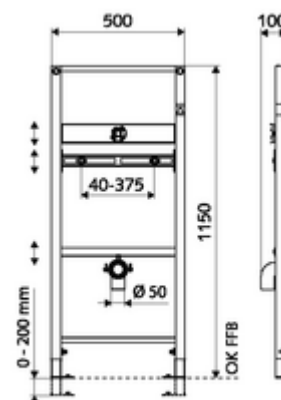

## MONTUS vizelde modul

115 cm magas vizelde modul. Tartófalra vagy falon kívüli szereléshez. Önhordós, szinterezett fém keret állítható magasságú lábakkal és kereszttartókkal. Falon kívüli vizelde öblítőszелеpek csatlakoztatására előkészítve.

### Kiszereles tartalma

- Vizelde modul
  - Kereszttartó 40 - 375 mm-es vízelderögzítéshez, állítható magasságú
  - Horganyzott, állítható magasságú, 0-20 cm-es, csúszásgátlóval ellátott szerelőlábak
  - Kereszttartó hangszigetelt szerelvénycsatlakozóval, próbadugóval, állítható magasságú
  - Kereszttartó lefolyókönyökkel és próbadugóval, állítható magasságú
- Rögzítő alkatrészek szerelőlábakhoz
- Rögzítő alkatrészek vizelde felszereléshez (M 8 x 100 mm-es rögzítő pálca, védőtömlő, műanyag peremes hüvelyek, anyák, alátétek, takarósapkák)

### Műszaki adatok

- Alapanyag: Keret Acél
- Felület: Keret Szinterezett
- Méretek: B 50 cm x m 115 cm
- Szennyvíz csatlakozó: Ø 50 mm
- Víz csatlakozó: DN 15 menet: 1/2 km (lent)
- Szennyvíz leágazás: Ø 50 mm
- Víz leágazás: DN 15 menet: 1/2 km

### Szállítási adatok

- súly: 9,74 kg/Darab
- csomagolási egység: 1