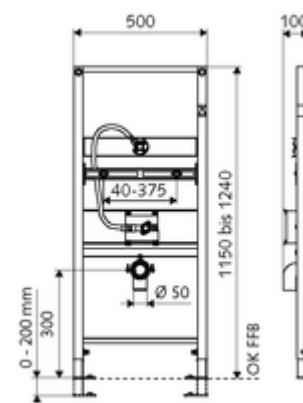

### Kiszerezés tartalma

- Vizelde modul
  - Flexibilis tömlő
  - Kereszttartó 40 - 375 mm-es vízelderögzítéshez, állítható magasságú
  - Horganyzott, állítható magasságú, 0-20 cm-es, csúszásgátlóval ellátott szerelőlábak
  - Kereszttartó lefolyókönyökkel és próbadugóval, állítható magasságú
  - Kereszttartó COMPACT II falsík alatti öblítőszeleppel, előelzáróval és vakolófedéllel, állítható magasságú, COMPACT LC vizeldevezérléshez
  - Kereszttartó hangszigetelt vízeldecsatlakozóval, próbadugóval, állítható magasságú
- Rögzítő alkatrészek vizelde felszereléshez (M 8 x 100 mm-es rögzítő pálcá, védőtömlő, műanyag peremes hüvelyek, anyák, alátétek, takarósapkák)
- Rögzítő alkatrészek szerelőlábakhoz

### Műszaki adatok

- víznyomás: 0,8 - 5,0 bar
- Szennyvíz csatlakozó: Ø 50 mm
- Víz csatlakozó: DN 15 menet: 1/2 km (jobbra)
- Szennyvíz leágazás: Ø 50 mm
- Víz leágazás: DN 15 menet: 1/2 km
- Öblítési áram: 0,3 l/s
- Alapanyag: Keret Acél, Vízvezeték Kiválásmentes sárgaréz, az ivóvízről szóló német rendeletnek megfelelően
- Felület: Keret Szinterezett
- Méretek: B 50 cm x m 124 cm

### Szállítási adatok

- súly: 12,00 kg/Darab
- csomagolási egység: 1