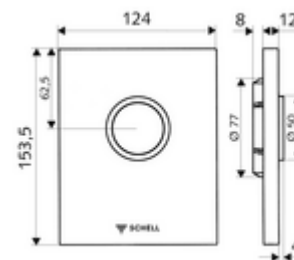

cikkszám: 02 801 28 99

EDITION vizelde működtetőlap Vandalizmus elleni védelemmel ellátott kivitel

SCHELL COMPACT II falsík alatti vizelde-öblítőszeléhez.

Kiszerezés tartalma

- Dizájn működtetőlap
 - Működtetőgomb
- Önelzáró kartus furat előszűrővel
- Szerelőkeret
- Rögzítő alkatrészek

Műszaki adatok

- Spülmenge beállítható: 1,0 - 6,0 l
- Alapanyag: Működtetés Fröccsöntött cink, Előlap Rozsdamentes acél
- Felület: Működtetés Króm, Előlap Szálcsiszolt rozsdamentes acél
- Az előlap méretei: B 120 mm x m 150 mm x m 12 mm

Szállítási adatok

- súly: 0,60 kg/Darab
- csomagolási egység: 1