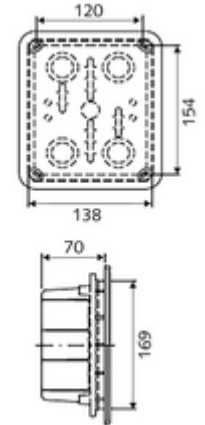

cikkszám: 77 752 00 99

vakolat alatti elosztódoboz

Az SWS Bus-Extender vagy az SSC Bluetooth modulok szereléséhez.

Kiszereelés tartalma

- vakolat alatti elosztódoboz
 - Fedél, 4-szeresen lezárt
 - Tömítés a burkolat falı vagy falı tömítéshez

Műszaki adatok

- védelmi kategória: IP55

Szállítási adatok

- súly: 0,51 kg/Darab
- csomagolási egység: 1

Ajánlott alkatrészek

az SWS vízmenedzsmnt rendszerhez

SWS Bus-Extender kábel BE-K Flow	Cikkszám.: 00 563 00 99	és/vagy
SWS Bus-Extender rádió BE-F Flow	Cikkszám.: 00 564 00 99	és/vagy
SWS Bus-Extender kábel BE-K	Cikkszám.: 00 501 00 99	és/vagy
SWS Bus-Extender rádióadó BE-F	Cikkszám.: 00 502 00 99	és/vagy