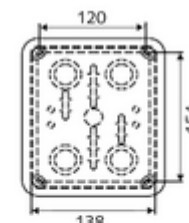

cikkszám: 77 752 00 99

vakolat alatti elosztódoboz

Az SWS Bus-Extender vagy az SSC Bluetooth modulok szereléséhez.

Kiszereelés tartalma

- vakolat alatti elosztódoboz
 - Fedél, 4-szeresen lezárt
 - Tömítés a burkolat falı vagy falı tömítéshez

Műszaki adatok

- védelmi kategória: IP55

Szállítási adatok

- súly: 0,51 kg/Darab
- csomagolási egység: 1

Ajánlott alkatrészek

az SWS vízmenedzsmnt rendszerhez

SWS Bus-Extender rádió BE-F Flow	Cikkszám.: 00 563 00 99	és/vagy
SWS Bus-Extender kábel BE-K	Cikkszám.: 00 564 00 99	és/vagy
SWS Bus-Extender rádióadó BE-F	Cikkszám.: 00 501 00 99	és/vagy
SWS Bus-Extender rádióadó BE-F	Cikkszám.: 00 502 00 99	és/vagy