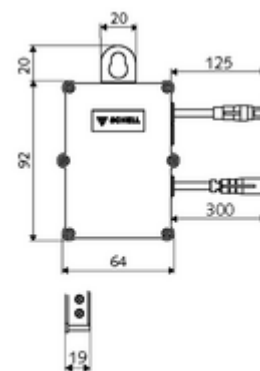

## SWS Bus-Extender rádió BE-F Flow

Modul egy pangó víz elleni öblítésre használt mágnesszelep és a hálózatba kapcsolt SWS szerver rádióadón keresztül történő csatlakoztatására. Továbbítja az adatokat a mágnesszelep és az SWS szerver között.