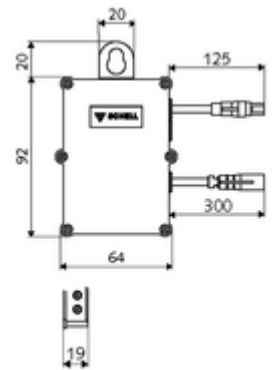

cikkszám: 00 564 00 99

SWS Bus-Extender rádió BE-F Flow

Modul egy pangó víz elleni öblítésre használt mágnesszelep és a hálózatba kapcsolt SWS szerver rádióadón keresztül történő csatlakoztatására. Továbbítja az adatokat a mágnesszelep és az SWS szerver között.

Kiszerezés tartalma

- BE-F Flow busz extender rádió

Szállítási adatok

- súly: 0,12 kg/Darab
- csomagolási egység: 1

Szükséges alkatrészek

SWS szerver	Cikkszám.: 00 500 00 99
SWS Bus-hálózati egység	Cikkszám.: 00 505 00 99
MONTUS Flow WC-szerelőmodul	Cikkszám.: 03 038 00 99