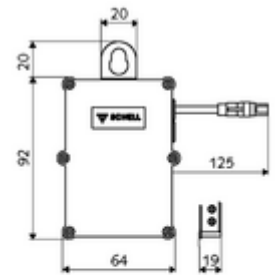

cikkszám: 00 503 00 99

SWS rádió-Manager FM

Nagyobb rádióhatótávolságok áthidalására az SWS busz adórádió és az SWS szerver között Mesh rádióadó hálózattal.

Lieferumfang

- SWS Funk-Manager FM
- Software: Bus-Extender Funk

Szállítási adatok

- súly: 0,10 kg/Darab
- csomagolási egység: 1

Szükséges alkatrészek

SWS szerver	Cikkszám.: 00 500 00 99
SWS Bus-hálózati egység	Cikkszám.: 00 505 00 99
SWS Bus-Extender rádióadó BE-F	Cikkszám.: 00 502 00 99 vagy
VITUS SWS Bus-Extender rádióadó BE-FV	Cikkszám.: 00 507 00 99 vagy
Hálózati adapter 9 VDC, 100 - 240 VAC / 50 - 60 Hz	Cikkszám.: 00 912 00 99 vagy
Vakolat alatti hálózati egység 9 VDC, 100 - 240 VAC / 50 - 60 Hz	Cikkszám.: 01 315 00 99 vagy

összeszerelési utasítás

- Az SWS FM rádióadó nem üzemeltethető elemmel.