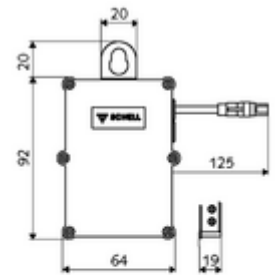

Szállítási adatok

- súly: 0,10 kg/Darab
- csomagolási egység: 1

Szükséges alkatrészek

SWS szerver	Cikkszám.: 00 500 00 99
SWS Bus-hálózati egység	Cikkszám.: 00 505 00 99
SWS Bus-Extender rádióadó BE-F	Cikkszám.: 00 502 00 99 vagy
VITUS SWS Bus-Extender rádióadó BE-FV	Cikkszám.: 00 507 00 99 vagy
Hálózati adapter 9 VDC, 100 - 240 VAC / 50 - 60 Hz	Cikkszám.: 00 912 00 99 vagy
Vakolat alatti hálózati egység 9 VDC, 100 - 240 VAC / 50 - 60 Hz	Cikkszám.: 01 315 00 99 vagy