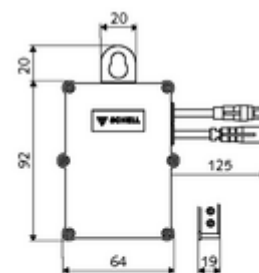

cikkszám: 00 502 00 99

SWS Bus-Extender rádióadó BE-F

Modul egy SWS buszegység és az SWS szerver hálózatba kapcsolásához rádióan keresztül. Továbbítja az adatokat az SWS egységek és az SWS szerver között. Hálózati működtetés esetén Mesh rádióadó hálózat kerül kiépítésre.

Kiszerezés tartalma

- BE-F busz extender rádió

Szállítási adatok

- súly: 0,11 kg/Darab
- csomagolási egység: 1

Szükséges alkatrészek

SWS szerver

Cikkszám.: 00 500 00 99

SWS Bus-hálózati egység