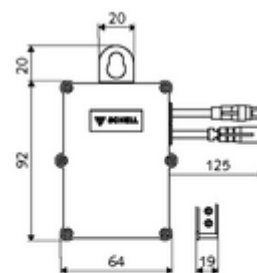

cikkszám: 00 502 00 99

SWS Bus-Extender rádióadó BE-F

Modul egy SWS buszegység és az SWS szerver hálózatba kapcsolásához rádióan keresztül. Továbbítja az adatokat az SWS egységek és az SWS szerver között. Hálózati működtetés esetén Mesh rádióadó hálózat kerül kiépítésre.

Kiszerezés tartalma

- BE-F busz extender rádió

Szállítási adatok

- súly: 0,11 kg/Darab
- csomagolási egység: 1

Szükséges alkatrészek

SWS szerver	Cikkszám.: 00 500 00 99
SWS Bus-hálózati egység	Cikkszám.: 00 505 00 99