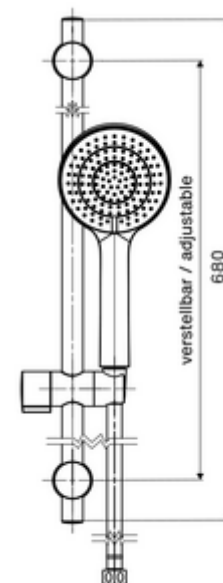

## Zuhanygarnitúra 680

Für SCHELL Aufputz-Duscharmaturen mit Duschanschluss unten.

### Műszaki adatok

- Víz sugar fajták: Soft, Vital, Power
- Felület: Króm
- zuhanyrúd hossza: 680 mm
- zuhanycső hossza: 1500 mm

### Ajánlott alkatrészek

MODUS MD-T falon kívüli zuhanycsaptelep / felső csatlakozású	Cikkszám.: 02 185 06 99	vagy
VITUS VD-C-T falon kívüli zuhanycsaptelep / alsó csatlakozású	Cikkszám.: 00 216 06 99	vagy
VITUS VD-C-T falon kívüli zuhanycsaptelep / alsó csatlakozású	Cikkszám.: 00 217 06 99	vagy
VITUS VD-C-T falon kívüli zuhanycsaptelep / alsó csatlakozású	Cikkszám.: 01 614 06 99	vagy
VITUS VD-C-T falon kívüli zuhanycsaptelep / alsó csatlakozású	Cikkszám.: 01 619 06 99	vagy
VITUS VD-SC-T falon kívüli zuhanycsaptelep / alsó csatlakozású	Cikkszám.: 01 610 06 99	vagy
VITUS VD-SC-T falon kívüli zuhanycsaptelep / alsó csatlakozású	Cikkszám.: 01 615 06 99	vagy
VITUS VD-SC-M falon kívüli zuhanycsaptelep / alsó csatlakozású	Cikkszám.: 01 611 06 99	vagy
VITUS VD-SC-M falon kívüli zuhanycsaptelep / alsó csatlakozású	Cikkszám.: 01 616 06 99	vagy
VITUS VD-Ki/Be-T falon kívüli zuhanycsaptelep / alsó csatlakozású	Cikkszám.: 01 612 06 99	vagy
VITUS VD-Ki/Be-T falon kívüli zuhanycsaptelep / alsó csatlakozású	Cikkszám.: 01 617 06 99	vagy
VITUS VD-EH-M falon kívüli zuhanycsaptelep / alsó csatlakozású	Cikkszám.: 01 613 06 99	vagy
VITUS VD-EH-M falon kívüli zuhanycsaptelep / alsó csatlakozású	Cikkszám.: 01 618 06 99	vagy

### összeszerelési utasítás

- Csúsztatható fali tartó – így a már meglévő fali furatok használhatóak.