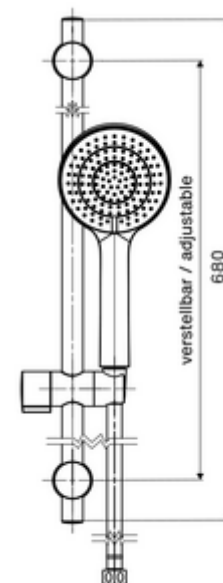

cikkszám: 29 208 06 99

Zuhanygarnitúra 680

Für SCHELL Aufputz-Duscharmaturen mit Duschanschluss unten.

Kiszerelés tartalma

- Kézi zuhanyfej vízkőmentesítő tüskékkel, 3 funkcióval
- Csavarodásmentes zuhanycsővel
- Zuhanyrúd (rozsdamentes acél)
- Rögzítő alkatrészek

Műszaki adatok

- Víz sugar fajták: Soft, Vital, Power
- Felület: Króm
- zuhanyrúd hossza: 680 mm
- zuhanycső hossza: 1500 mm

Szállítási adatok

- súly: 1,36 kg/Darab
- csomagolási egység: 1

Ajánlott alkatrészek

MODUS MD-T falon kívüli zuhanycsaptelep / felső csatlakozású	Cikkszám.: 02 185 06 99	vagy
VITUS VD-C-T falon kívüli zuhanycsaptelep / alsó csatlakozású	Cikkszám.: 00 216 06 99	vagy
VITUS VD-C-T falon kívüli zuhanycsaptelep / alsó csatlakozású	Cikkszám.: 00 217 06 99	vagy
VITUS VD-C-T falon kívüli zuhanycsaptelep / alsó csatlakozású	Cikkszám.: 01 614 06 99	vagy
VITUS VD-C-T falon kívüli zuhanycsaptelep / alsó csatlakozású	Cikkszám.: 01 619 06 99	vagy
VITUS VD-SC-T falon kívüli zuhanycsaptelep / alsó csatlakozású	Cikkszám.: 01 610 06 99	vagy
VITUS VD-SC-T falon kívüli zuhanycsaptelep / alsó csatlakozású	Cikkszám.: 01 615 06 99	vagy
VITUS VD-SC-M falon kívüli zuhanycsaptelep / alsó csatlakozású	Cikkszám.: 01 611 06 99	vagy
VITUS VD-SC-M falon kívüli zuhanycsaptelep / alsó csatlakozású	Cikkszám.: 01 616 06 99	vagy
VITUS VD-Ki/Be-T falon kívüli zuhanycsaptelep / alsó csatlakozású	Cikkszám.: 01 612 06 99	vagy
VITUS VD-Ki/Be-T falon kívüli zuhanycsaptelep / alsó csatlakozású	Cikkszám.: 01 617 06 99	vagy
VITUS VD-EH-M falon kívüli zuhanycsaptelep / alsó csatlakozású	Cikkszám.: 01 613 06 99	vagy
VITUS VD-EH-M falon kívüli zuhanycsaptelep / alsó csatlakozású	Cikkszám.: 01 618 06 99	vagy

összeszerelési utasítás

- Csúsztatható fali tartó – így a már meglévő fali furatok használhatóak.