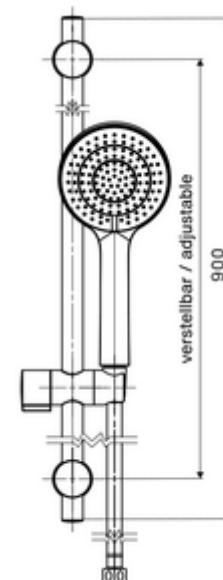

cikkszám: 29 207 06 99

Zuhanygarnitúra 900

Für SCHELL Aufputz-Duscharmaturen mit Duschanschluss unten.

Kiszereelés tartalma

- Kézi zuhanyfej vízkőmentesítő tüskékkel, 3 funkcióval
- Csavarodásmentes zuhanycsővel
- Zuhanyrúd (rozsdamentes acél)
- Rögzítő alkatrészek

Műszaki adatok

- Víz sugar fajták: Soft, Vital, Power
- Felület: Króm
- zuhanyrúd hossza: 900 mm
- zuhanycső hossza: 1500 mm

Szállítási adatok

- súly: 1,52 kg/Darab
- csomagolási egység: 1

Ajánlott alkatrészek

MODUS MD-T falon kívüli zuhanycsaptelep / felső csatlakozású	Cikkszám.: 02 185 06 99	vagy
VITUS VD-C-T falon kívüli zuhanycsaptelep / alsó csatlakozású	Cikkszám.: 00 216 06 99	vagy
VITUS VD-C-T falon kívüli zuhanycsaptelep / alsó csatlakozású	Cikkszám.: 00 217 06 99	vagy
VITUS VD-C-T falon kívüli zuhanycsaptelep / alsó csatlakozású	Cikkszám.: 01 614 06 99	vagy
VITUS VD-C-T falon kívüli zuhanycsaptelep / alsó csatlakozású	Cikkszám.: 01 619 06 99	vagy
VITUS VD-SC-T falon kívüli zuhanycsaptelep / alsó csatlakozású	Cikkszám.: 01 610 06 99	vagy
VITUS VD-SC-T falon kívüli zuhanycsaptelep / alsó csatlakozású	Cikkszám.: 01 615 06 99	vagy
VITUS VD-SC-M falon kívüli zuhanycsaptelep / alsó csatlakozású	Cikkszám.: 01 611 06 99	vagy
VITUS VD-SC-M falon kívüli zuhanycsaptelep / alsó csatlakozású	Cikkszám.: 01 616 06 99	vagy
VITUS VD-Ki/Be-T falon kívüli zuhanycsaptelep / alsó csatlakozású	Cikkszám.: 01 612 06 99	vagy
VITUS VD-Ki/Be-T falon kívüli zuhanycsaptelep / alsó csatlakozású	Cikkszám.: 01 617 06 99	vagy
VITUS VD-EH-M falon kívüli zuhanycsaptelep / alsó csatlakozású	Cikkszám.: 01 613 06 99	vagy
VITUS VD-EH-M falon kívüli zuhanycsaptelep / alsó csatlakozású	Cikkszám.: 01 618 06 99	vagy

összeszerelési utasítás

- Csúsztatható fali tartó – így a már meglévő fali furatok használhatóak.