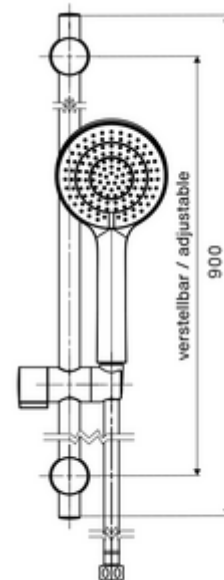

cikkszám: 29 207 06 99

Zuhanygarnitúra 900

Für SCHELL Aufputz-Duscharmaturen mit Duschanschluss unten.

Kiszerezés

- Kézi zuhanyfej vízkőmentesítő tüskékkel, 3 funkcióval
- Csavarodásmentes zuhanycsővel
- Zuhanyrúd (rozsdamentes acél)
- Rögzítő alkatrészek

Technikai adatok

- Vízsugár fajták: Lágú vízsugár (I), Masszázs vízsugár (II), Lágú vízsugár és masszáz vízsugár keveréke (III)
- Felület: Króm
- zuhanycső hossza: 1500 mm
- zuhanyrúd hossza: 900 mm

Szállítási adatok

- súly: 1,52 kg/Darab
- csomagolási egység: 1

Ajánlott alkatrészek

MODUS MD-T falon kívüli zuhanycsaptelep / felső csatlakozású	Cikkszám.: 02 185 06 99	vagy
VITUS VD-C-T falon kívüli zuhanycsaptelep / alsó csatlakozású	Cikkszám.: 00 216 06 99	vagy
VITUS VD-C-T falon kívüli zuhanycsaptelep / alsó csatlakozású	Cikkszám.: 00 217 06 99	vagy
VITUS VD-C-T falon kívüli zuhanycsaptelep / alsó csatlakozású	Cikkszám.: 01 614 06 99	vagy
VITUS VD-C-T falon kívüli zuhanycsaptelep / alsó csatlakozású	Cikkszám.: 01 619 06 99	vagy
VITUS VD-SC-T falon kívüli zuhanycsaptelep / alsó csatlakozású	Cikkszám.: 01 610 06 99	vagy
VITUS VD-SC-T falon kívüli zuhanycsaptelep / alsó csatlakozású	Cikkszám.: 01 615 06 99	vagy
VITUS VD-SC-M falon kívüli zuhanycsaptelep / alsó csatlakozású	Cikkszám.: 01 611 06 99	vagy
VITUS VD-SC-M falon kívüli zuhanycsaptelep / alsó csatlakozású	Cikkszám.: 01 616 06 99	vagy
VITUS VD-Ki/Be-T falon kívüli zuhanycsaptelep / alsó csatlakozású	Cikkszám.: 01 612 06 99	vagy
VITUS VD-Ki/Be-T falon kívüli zuhanycsaptelep / alsó csatlakozású	Cikkszám.: 01 617 06 99	vagy
VITUS VD-EH-M falon kívüli zuhanycsaptelep / alsó csatlakozású	Cikkszám.: 01 613 06 99	vagy
VITUS VD-EH-M falon kívüli zuhanycsaptelep / alsó csatlakozású	Cikkszám.: 01 618 06 99	vagy

összeszerelési utasítás

- Csúsztatható fali tartó – így a már meglévő fali furatok használhatóak.