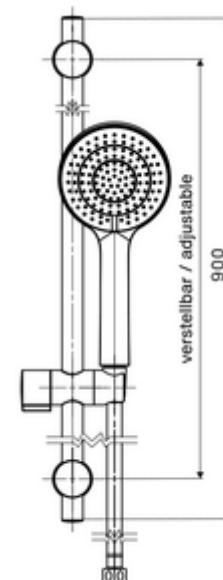

cikkszám: 29 207 06 99

Zuhanygarnitúra 900

Für SCHELL Aufputz-Duscharmaturen mit Duschanschluss unten.

Kiszereelés tartalma

- Kézi zuhanyfej vízkőmentesítő tüskékkel, 3 funkcióval
- Csavarodásmentes zuhanycsővel
- Zuhanyrúd (rozsdamentes acél)
- Rögzítő alkatrészek

Műszaki adatok

- Víz sugar fajták: Soft, Vital, Power
- Felület: Króm
- zuhanyrúd hossza: 900 mm
- zuhanycső hossza: 1500 mm

Szállítási adatok

- súly: 1,52 kg/Darab
- csomagolási egység: 1

Ajánlott alkatrészek

MODUS MD-T falon kívüli zuhanycsaptelep / felső csatlakozású	Cikkszám.: 02 185 06 99	vagy
VITUS VD-C-T falon kívüli zuhanycsaptelep / alsó csatlakozású	Cikkszám.: 00 216 06 99	vagy
VITUS VD-C-T falon kívüli zuhanycsaptelep / alsó csatlakozású	Cikkszám.: 00 217 06 99	vagy
VITUS VD-C-T falon kívüli zuhanycsaptelep / alsó csatlakozású	Cikkszám.: 01 614 06 99	vagy
VITUS VD-C-T falon kívüli zuhanycsaptelep / alsó csatlakozású	Cikkszám.: 01 619 06 99	vagy
VITUS VD-SC-T falon kívüli zuhanycsaptelep / alsó csatlakozású	Cikkszám.: 01 610 06 99	vagy
VITUS VD-SC-T falon kívüli zuhanycsaptelep / alsó csatlakozású	Cikkszám.: 01 615 06 99	vagy
VITUS VD-SC-M falon kívüli zuhanycsaptelep / alsó csatlakozású	Cikkszám.: 01 611 06 99	vagy
VITUS VD-SC-M falon kívüli zuhanycsaptelep / alsó csatlakozású	Cikkszám.: 01 616 06 99	vagy
VITUS VD-Ki/Be-T falon kívüli zuhanycsaptelep / alsó csatlakozású	Cikkszám.: 01 612 06 99	vagy
VITUS VD-Ki/Be-T falon kívüli zuhanycsaptelep / alsó csatlakozású	Cikkszám.: 01 617 06 99	vagy
VITUS VD-EH-M falon kívüli zuhanycsaptelep / alsó csatlakozású	Cikkszám.: 01 613 06 99	vagy
VITUS VD-EH-M falon kívüli zuhanycsaptelep / alsó csatlakozású	Cikkszám.: 01 618 06 99	vagy

összeszerelési utasítás

- Csúsztható fali tartó – így a már meglévő fali furatok használhatóak.