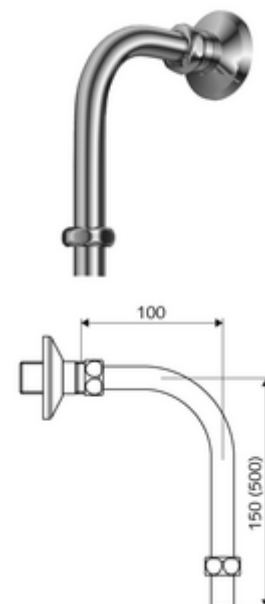

cikkszám: 25 667 06 99

VITUS falon kívüli zuhanyserelvényekhez felső zuhanycsatlakozóval.

Kiszerezés tartalma

- Dupla csővég takarórózsával
- 2 roppantógyűrűs csavarzat

Műszaki adatok

- Csatlakozás: menet: 1/2 bm
- Leágazás: menet: 1/2 km

Szállítási adatok

- súly: 0,26 kg/Darab
- csomagolási egység: 1

Ajánlott alkatrészek

COMFORT Flex zuhanyfej	Cikkszám.: 01 821 06 99	vagy
	Cikkszám.: 01 814 06 99	vagy

Csatlakozva ezzel

	Cikkszám.: 01 604 06 99 vagy
	Cikkszám.: 01 609 06 99 vagy
	Cikkszám.: 00 214 06 99 vagy
	Cikkszám.: 00 215 06 99 vagy
VITUS VD-SC-T falon kívüli zuhanycsaptelep / felső csatlakozású	Cikkszám.: 01 600 06 99 vagy
VITUS VD-SC-T falon kívüli zuhanycsaptelep / felső csatlakozású	Cikkszám.: 01 605 06 99 vagy
VITUS VD-SC-M falon kívüli zuhanycsaptelep / felső csatlakozású	Cikkszám.: 01 601 06 99 vagy
VITUS VD-SC-M falon kívüli zuhanycsaptelep / felső csatlakozású	Cikkszám.: 01 606 06 99 vagy
VITUS VD-Ki/Be-T falon kívüli zuhanycsaptelep / felső csatlakozású	Cikkszám.: 01 602 06 99 vagy
VITUS VD-Ki/Be-T falon kívüli zuhanycsaptelep / felső csatlakozású	Cikkszám.: 01 607 06 99 vagy
VITUS VD-EH-M falon kívüli zuhanycsaptelep / felső csatlakozású	Cikkszám.: 01 603 06 99 vagy
VITUS VD-EH-M falon kívüli zuhanycsaptelep / felső csatlakozású	Cikkszám.: 01 608 06 99 vagy