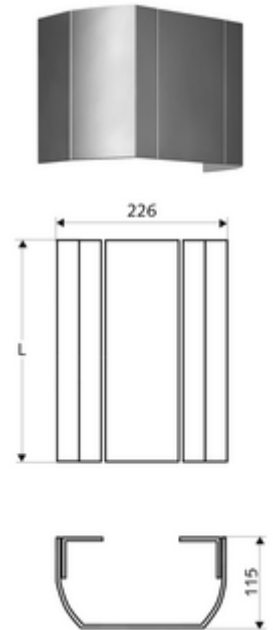

cikkszám: 00 839 08 99

LINUS zuhanypanel, takaróelem

Kiváló minőségű, szálcsiszolt (gyártás 2020/07-től) vagy fényes (gyártás 2020/06-ig) és eloxált felületű, stabil alumínium profilból.

Kiszerezés tartalma

- Csatlakozótakaró lemez
- Rögzítő alkatrészek

Műszaki adatok

- felmért hossz: 150 - 450 mm
- Alapanyag: Alumínium
- Felület: Szálcsiszolt, eloxált (gyártás 2020/07-től)

Szállítási adatok

- súly: 2,00 kg/Darab
- csomagolási egység: 1

Csatlakozva ezzel

Az összes LINUS zuhanypanel (alumínium kivitel)

egy jegyzet

- A zuhanypanel és a takaróelem között gyártási okokból színárnyalatbeli eltérés lehetséges.

Figyelem!

A megfelelő takaróelem kiválasztásakor ügyelni kell arra, hogy a zuhanypanel - (2020/07 -től kezdődően gyártott) szálcsiszolt vagy (a 2020/06 -ig gyártott) fényes - felületi kezelése a piperetartó felületi kezelésével megegyezzen!

összeszerelési utasítás

- Szerkezeti hossz helyszíni felmérés alapján. A megrendelő űrlapot lásd a www.schell.eu oldalon.