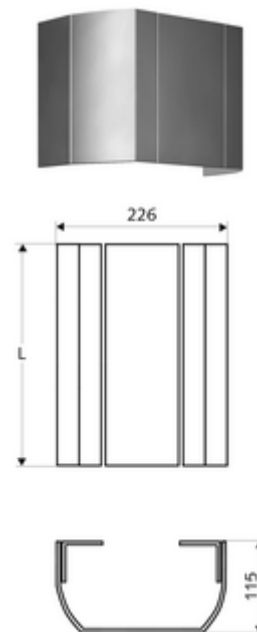

cikkszám: 00 839 08 99

Kiváló minőségű, szálcsiszolt (gyártás 2020/07-től) vagy fényes (gyártás 2020/06-ig) és eloxált felületű, stabil alumínium profilból.

Kiszerezés tartalma

- Csatlakozótakaró lemez
- Rögzítő alkatrészek

Műszaki adatok

- felmért hossz: 150 - 450 mm
- Alapanyag: Alumínium
- Felület: Szálcsiszolt, eloxált (gyártás 2020/07-től)

Szállítási adatok

- súly: 2,00 kg/Darab
- csomagolási egység: 1

Csatlakozva ezzel