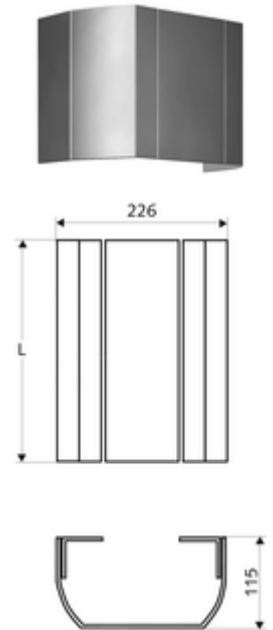

cikkszám: 00 812 08 99

LINUS zuhanypanel, takaróelem

Kiváló minőségű, szálcsiszolt (gyártás 2020/07-től) vagy fényes (gyártás 2020/06-ig) és eloxált felületű, stabil alumínium profilból.

Kiszerezés tartalma

- Csatlakozótakaró lemez
- Rögzítő alkatrészek

Műszaki adatok

- felmért hossz: 451 - 950 mm
- Alapanyag: Alumínium
- Felület: Fényes, eloxált (gyártás 2020/06-ig)

Csatlakozva ezzel

Az összes LINUS zuhanypanel (alumínium kivitel)