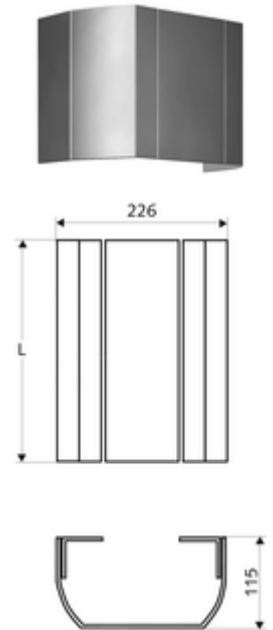

cikkszám: 00 810 08 99

LINUS zuhanypanel, takaróelem

Kiváló minőségű, szálcsiszolt (gyártás 2020/07-től) vagy fényes (gyártás 2020/06-ig) és eloxált felületű, stabil alumínium profilból.

Kiszerezés tartalma

- Csatlakozótakaró lemez
- Rögzítő alkatrészek

Műszaki adatok

- felmért hossz: 150 - 450 mm
- Alapanyag: Alumínium
- Felület: Fényes, eloxált (gyártás 2020/06-ig)

Csatlakozva ezzel

Az összes LINUS zuhanypanel (alumínium kivitel)