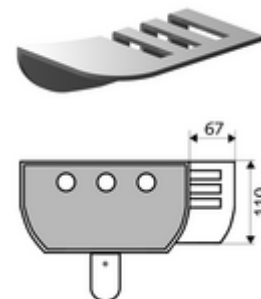

cikkszám: 00 809 08 99

LINUS zuhanypanel, piperetartó

Piperetartó minden SCHELL LINUS zuhanypanelhez (alumínium), utólagos felszerelésre.

Kiszereelés tartalma

- Rögzítő alkatrészek
- Piperetartó

Műszaki adatok

- Alapanyag: Alumínium
- Felület: Eloxált alumínium

Szállítási adatok

- súly: 0,18 kg/Darab
- csomagolási egység: 1