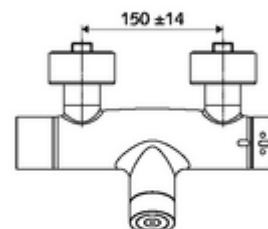

Műszaki adatok

- Állíthatóság az SWS/ SSC rendszereken keresztül
  - Működtetőerő (alacsony / közepes / nagy)
  - Kézi programozás (ki / be)
  - Max. működési idő (1 - 950 mp)
  - Pangó víz elleni öblítés (ki / 1- 1000 mp, 1 - 250 óránként az utolsó öblítés után / 1 - 250 óránként)
  - Működtetési idő (ki / 1 - 255 mp, időtűllépés 1 - 2000 perc)
- Einstellmöglichkeiten über manuelle Programmierung
  - Max. működési idő (4 - 120 mp, 10 programfokozat)
  - Pangó víz elleni öblítés (ki / 20 mp, 24 óránként)
- víznyomás: 1,0 - 5,0 bar
- max. nyugalmi nyomás: 8 bar
- Max. üzemi hőmérséklet: 70 °C (80 °C termikus fertőtlenítéshez)
- Csatlakozás: 2x DN 15 menet: 1/2 km
- Leágazás: DN 15 menet: 1/2 km (lent)
- Alapanyag: Ház Sárgaréz, az ivóvízről szóló német rendeletnek megfelelően
- Felület: Króm
- Tanúsítványok: PA-IX 28574/IB, Belgaqua
- zajosztály: I
- átfolyási mennyiségi osztály: B

Szállítási adatok

- súly: 4,89 kg/Darab
- csomagolási egység: 1