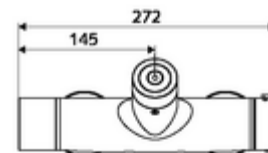

Szállítási adatok

- súly: 4,89 kg/Darab
- csomagolási egység: 1

Ajánlott alkatrészek

Z-csatlakozósztett előelzáróseleppel	Cikkszám.: 23 775 00 99
Zuhanygarnitúra 900	Cikkszám.: 29 207 06 99 vagy
Zuhanygarnitúra 680	Cikkszám.: 29 208 06 99 vagy
LEED átfolyáskorlátozó	Cikkszám.: 29 239 00 99 vagy
BREEAM átfolyáskorlátozó	Cikkszám.: 29 240 00 99 vagy
<u>Hálózatba kapcsoláshoz az SWS vízmenedzsment rendszerrel</u>	
SWS szerver	Cikkszám.: 00 500 00 99
VITUS SWS Bus-Extender rádióadó BE-FV	Cikkszám.: 00 507 00 99
<u>Single Control SSC rendszeren keresztül történő programozáshoz</u>	
VITUS SSC Bluetooth®-Modul	Cikkszám.: 00 917 00 99