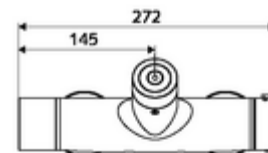

Műszaki adatok

- Állíthatóság az SWS/ SSC rendszereken keresztül
  - Működtetőerő (alacsony / közepes / nagy)
  - Kézi programozás (ki / be)
  - Max. működési idő (1 - 950 mp)
  - Pangó víz elleni öblítés (ki / 1- 1000 mp, 1 - 250 óránként az utolsó öblítés után / 1 - 250 óránként)
  - Működtetési idő (ki / 1 - 255 mp, időtűllépés 1 - 2000 perc)
- Einstellmöglichkeiten über manuelle Programmierung
  - Max. működési idő (4 - 120 mp, 10 programfokozat)
  - Pangó víz elleni öblítés (ki / 20 mp, 24 óránként)
- víznyomás: 1,0 - 5,0 bar
- max. nyugalmi nyomás: 8 bar
- Max. üzemi hőmérséklet: 70 °C (80 °C termikus fertőtlenítéshez)
- Csatlakozás: 2x DN 15 menet: 1/2 km
- Leágazás: DN 15 menet: 1/2 km (lent)
- Alapanyag: Ház Sárgaréz, az ivóvízről szóló német rendeletnek megfelelően
- Felület: Króm
- Tanúsítványok: PA-IX 28574/IB, Belgaqua
- zajosztály: I
- átfolyási mennyiségi osztály: B

Szállítási adatok

- súly: 4,89 kg/Darab
- csomagolási egység: 1