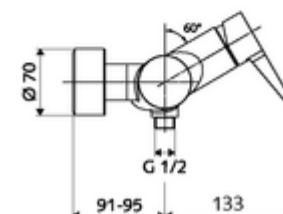

cikkszám: 01 618 06 99

VITUS VD-EH-M falon kívüli zuhanycsaptelep / alsó csatlakozású Kevert víz

Kézi nyit/zár működtetés. Zuhanycsatlakozó alul.

Kiszerezés tartalma

- Egykaros, falon kívüli zuhanycsaptelep
  - (mechanikus) szerep a manuálisan indított termikus fertőtlenítéshez (DVGW W551 munkalap szerint)
  - Keverőfejes csaptelep
  - Keverőfejes kerámiakartus forróvíz- és átfolyáskorlátozóval
- 2 visszafolyásgátló (EN 1717: EB)
- 2 Z-idom és takarórózsa (állítható mélységű)

Műszaki adatok

- Max. üzemi hőmérséklet: 70 °C (80 °C termikus fertőtlenítéshez)
- Csatlakozás: 2x DN 15 menet: 1/2 km
- Leágazás: DN 15 menet: 1/2 km (lent)
- Alapanyag: Ház Sárgaréz, az ivóvízről szóló német rendeletnek megfelelően
- Felület: Króm
- Tanúsítványok: PA-IX 38242/IB, Belgaqua
- zajosztály: I
- átfolyási mennyiségi osztály: B

Szállítási adatok

- súly: 4,03 kg/Darab
- csomagolási egység: 1

Ajánlott alkatrészek

Zuhanygarnitúra 900	Cikkszám.: 23 775 00 99	
Zuhanygarnitúra 680	Cikkszám.: 29 207 06 99	vagy
LEED átfolyáskorlátozó	Cikkszám.: 29 208 06 99	vagy
BREEAM átfolyáskorlátozó	Cikkszám.: 29 239 00 99	vagy
	Cikkszám.: 29 240 00 99	vagy