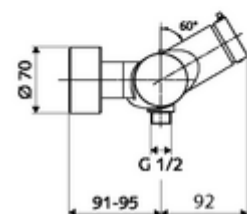

cikkszám: 01 616 06 99

VITUS VD-SC-M falon kívüli zuhanycsaptelep / alsó csatlakozású Kevert víz

Kézi megnyitás automatikus elzárással. Egyszerű működési idő beállítás.
Zuhanycsatlakozó alul.

Kiszereelés tartalma

- Önelzáró, falon kívüli zuhanycsaptelep
  - SC II önelzáró kartus forróvíz korlátozással
  - (mechanikus) szerep a manuálisan indított termikus fertőtlenítéshez (DVGW W551 munkalap szerint)
  - 2 visszafolyásgátló (EN 1717: EB)
  - SC-M önelzáró gomb
- 2 Z-idom és takarórózsza (állítható mélységű)

Műszaki adatok

- működési idő: 5 - 30 s beállítható
- Max. üzemi hőmérséklet: 70 °C (80 °C termikus fertőtlenítéshez)
- Csatlakozás: 2x DN 15 menet: 1/2 km
- Leágazás: DN 15 menet: 1/2 km (lent)
- Alapanyag: Ház Sárgaréz, az ivóvízről szóló német rendeletnek megfelelően
- Felület: Króm
- Tanúsítványok: PA-IX 38241/IB, Belgaqua
- zajosztály: I
- átfolyási mennyiségi osztály: B

Szállítási adatok

- súly: 3,80 kg/Darab
- csomagolási egység: 1

Ajánlott alkatrészek

Z-csatlakozószett előelzárószeleppel	Cikkszám.: 23 775 00 99	
Zuhanygarnitúra 900	Cikkszám.: 29 207 06 99	vagy
Zuhanygarnitúra 680	Cikkszám.: 29 208 06 99	vagy
LEED átfolyáskorlátozó	Cikkszám.: 29 239 00 99	vagy
BREEAM átfolyáskorlátozó	Cikkszám.: 29 240 00 99	vagy