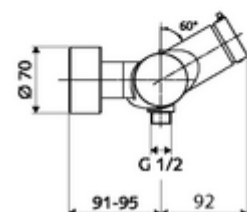

cikkszám: 01 616 06 99

VITUS VD-SC-M falon kívüli zuhanycsaptelep / alsó csatlakozású Kevert víz

Kézi megnyitás automatikus elzárással. Egyszerű működési idő beállítás.
Zuhanycsatlakozó alul.

Kiszerezés tartalma

- Önelzáró, falon kívüli zuhanycsaptelep
  - SC II önelzáró kartus forróvíz korlátozással
  - (mechanikus) szerep a manuálisan indított termikus fertőtlenítéshez (DVGW W551 munkalap szerint)
  - 2 visszafolyásgátló (EN 1717: EB)
  - SC-M önelzáró gomb
- 2 Z-idom és takarórózsza (állítható mélységű)

Műszaki adatok

- működési idő: 5 - 30 s beállítható
- Max. üzemi hőmérséklet: 70 °C (80 °C termikus fertőtlenítéshez)
- Csatlakozás: 2x DN 15 menet: 1/2 km
- Leágazás: DN 15 menet: 1/2 km (lent)
- Alapanyag: Ház Sárgaréz, az ivóvízről szóló német rendeletnek megfelelően
- Felület: Króm
- Tanúsítványok: PA-IX 38241/IB, Belgaqua
- zajosztály: I
- átfolyási mennyiségi osztály: B

Szállítási adatok

- súly: 3,80 kg/Darab
- csomagolási egység: 1

Ajánlott alkatrészek

Zuhanygarnitúra 900	Cikkszám.: 23 775 00 99	
Zuhanygarnitúra 680	Cikkszám.: 29 207 06 99	vagy
LEED átfolyáskorlátozó	Cikkszám.: 29 208 06 99	vagy
BREEAM átfolyáskorlátozó	Cikkszám.: 29 239 00 99	vagy
	Cikkszám.: 29 240 00 99	vagy