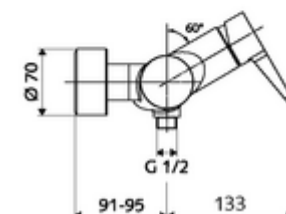

cikkszám: 01 613 06 99

VITUS VD-EH-M falon kívüli zuhanycsaptelep / alsó csatlakozású Kevert víz

Kézi nyit/zár működtetés. Zuhanycsatlakozó alul.

Kiszereelés tartalma

- Egykaros, falon kívüli zuhanycsaptelep
  - Keverőfejes csaptelep
  - Keverőfejes kerámiakartus forróvíz- és átfolyáskorlátozóval
- 2 visszafolyásgátló (EN 1717: EB)
- 2 Z-idom és takarórózsa (állítható mélységű)

Műszaki adatok

- Max. üzemi hőmérséklet: 70 °C (80 °C termikus fertőtlenítéshez)
- Csatlakozás: 2x DN 15 menet: 1/2 km
- Leágazás: DN 15 menet: 1/2 km (lent)
- Alapanyag: Ház Sárgaréz, az ivóvízről szóló német rendeletnek megfelelően
- Felület: Króm
- Tanúsítványok: PA-IX 38242/IB, Belgaqua
- zajosztály: I
- átfolyási mennyiségi osztály: B

Szállítási adatok

- súly: 3,99 kg/Darab
- csomagolási egység: 1

Ajánlott alkatrészek

Z-csatlakozószett előelzárószeleppel	Cikkszám.: 23 775 00 99	
Zuhanygarnitúra 900	Cikkszám.: 29 207 06 99	vagy
Zuhanygarnitúra 680	Cikkszám.: 29 208 06 99	vagy
LEED átfolyáskorlátozó	Cikkszám.: 29 239 00 99	vagy
BREEAM átfolyáskorlátozó	Cikkszám.: 29 240 00 99	vagy