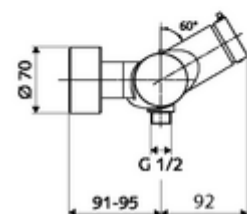

cikkszám: 01 611 06 99

VITUS VD-SC-M falon kívüli zuhanycsaptelep / alsó csatlakozású Kevert víz

Kézi megnyitás automatikus elzárással. Egyszerű működési idő beállítás.
Zuhanycsatlakozó alul.

Kiszereelés tartalma

- Önelzáró, falon kívüli zuhanycsaptelep
  - SC II önelzáró kartus forróvíz korlátozással
  - 2 visszafolyásgátló (EN 1717: EB)
  - SC-M önelzáró gomb
- 2 Z-idom és takarórózsa (állítható mélységű)

Műszaki adatok

- működési idő: 5 - 30 s beállítható
- Max. üzemi hőmérséklet: 70 °C (80 °C termikus fertőtlenítéshez)
- Csatlakozás: 2x DN 15 menet: 1/2 km
- Leágazás: DN 15 menet: 1/2 km (lent)
- Alapanyag: Ház Sárgaréz, az ivóvízről szóló német rendeletnek megfelelően
- Felület: Króm
- Tanúsítványok: PA-IX 38241/IB, Belgaqua
- zajosztály: I
- átfolyási mennyiségi osztály: B

Szállítási adatok

- súly: 3,76 kg/Darab
- csomagolási egység: 1

Ajánlott alkatrészek

Z-csatlakozószett előelzárószeleppel	Cikkszám.: 23 775 00 99	
Zuhanygarnitúra 900	Cikkszám.: 29 207 06 99	vagy
Zuhanygarnitúra 680	Cikkszám.: 29 208 06 99	vagy
LEED átfolyáskorlátozó	Cikkszám.: 29 239 00 99	vagy
BREEAM átfolyáskorlátozó	Cikkszám.: 29 240 00 99	vagy