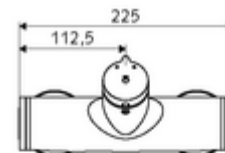

cikkszám: 01 611 06 99

VITUS VD-SC-M falon kívüli zuhanycsaptelep / alsó csatlakozású Kevert víz

Kézi megnyitás automatikus elzárással. Egyszerű működési idő beállítás.
Zuhanycsatlakozó alul.

Kiszereelés tartalma

- Önelzáró, falon kívüli zuhanycsaptelep
  - SC II önelzáró kartus forróvíz korlátozással
  - 2 visszafolyásgátló (EN 1717: EB)
  - SC-M önelzáró gomb
- 2 Z-idom és takarórózsa (állítható mélységű)

Műszaki adatok

- működési idő: 5 - 30 s beállítható
- Max. üzemi hőmérséklet: 70 °C (80 °C termikus fertőtlenítéshez)
- Csatlakozás: 2x DN 15 menet: 1/2 km
- Leágazás: DN 15 menet: 1/2 km (lent)
- Alapanyag: Ház Sárgaréz, az ivóvízről szóló német rendeletnek megfelelően
- Felület: Króm
- Tanúsítványok: PA-IX 38241/IB, Belgaqua
- zajosztály: I
- átfolyási mennyiségi osztály: B

Szállítási adatok

- súly: 3,76 kg/Darab
- csomagolási egység: 1

Ajánlott alkatrészek

Zuhanygarnitúra 900	Cikkszám.: 23 775 00 99	
Zuhanygarnitúra 680	Cikkszám.: 29 207 06 99	vagy
LEED átfolyáskorlátozó	Cikkszám.: 29 208 06 99	vagy
BREEAM átfolyáskorlátozó	Cikkszám.: 29 239 00 99	vagy
	Cikkszám.: 29 240 00 99	vagy