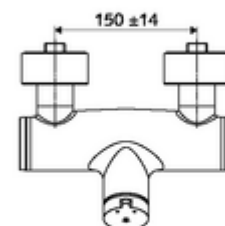

### Kiszereelés tartalma

- Önelzáró, falon kívüli zuhanycsaptelep
  - SC II önelzáró kartus forróvíz korlátozással
  - 2 visszafolyásgátló (EN 1717: EB)
  - SC-M önelzáró gomb
- 2 Z-idom és takarórózsa (állítható mélységű)

### Műszaki adatok

- működési idő: 5 - 30 s beállítható
- Max. üzemi hőmérséklet: 70 °C (80 °C termikus fertőtlenítéshez)
- Csatlakozás: 2x DN 15 menet: 1/2 km
- Leágazás: DN 15 menet: 1/2 km (lent)
- Alapanyag: Ház Sárgaréz, az ivóvízről szóló német rendeletnek megfelelően
- Felület: Króm
- Tanúsítványok: PA-IX 38241/IB, Belgaqua
- zajosztály: I
- átfolyási mennyiségi osztály: B

### Szállítási adatok

- súly: 3,76 kg/Darab
- csomagolási egység: 1