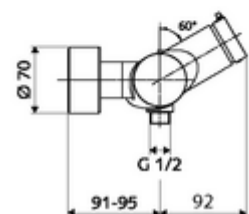

cikkszám: 01 611 06 99

VITUS VD-SC-M falon kívüli zuhanycsaptelep / alsó csatlakozású Kevert víz

Kézi megnyitás automatikus elzárással. Egyszerű működési idő beállítás.
Zuhanycsatlakozó alul.

Kiszereelés tartalma

- Önelzáró, falon kívüli zuhanycsaptelep
  - SC II önelzáró kartus forróvíz korlátozással
  - 2 visszafolyásgátló (EN 1717: EB)
  - SC-M önelzáró gomb
- 2 Z-idom és takarórózsa (állítható mélységű)

Műszaki adatok

- működési idő: 5 - 30 s beállítható
- Max. üzemi hőmérséklet: 70 °C (80 °C termikus fertőtlenítéshez)
- Csatlakozás: 2x DN 15 menet: 1/2 km
- Leágazás: DN 15 menet: 1/2 km (lent)
- Alapanyag: Ház Sárgaréz, az ivóvízről szóló német rendeletnek megfelelően
- Felület: Króm
- Tanúsítványok: PA-IX 38241/IB, Belgaqua
- zajosztály: I
- átfolyási mennyiségi osztály: B

Szállítási adatok

- súly: 3,76 kg/Darab
- csomagolási egység: 1

Ajánlott alkatrészek

Zuhanygarnitúra 900	Cikkszám.: 23 775 00 99	
Zuhanygarnitúra 680	Cikkszám.: 29 207 06 99	vagy
LEED átfolyáskorlátozó	Cikkszám.: 29 208 06 99	vagy
BREEAM átfolyáskorlátozó	Cikkszám.: 29 239 00 99	vagy
	Cikkszám.: 29 240 00 99	vagy