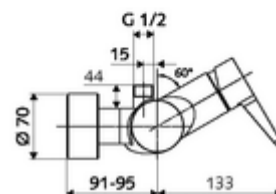

cikkszám: 01 608 06 99

VITUS VD-EH-M falon kívüli zuhanycsaptelep / felső csatlakozású Kevert víz

Kézi nyit/zár működtetés. Zuhanycsatlakozó felül.

Kiszerezés tartalma

- Egykaros, falon kívüli zuhanycsaptelep
  - (mechanikus) szerep a manuálisan indított termikus fertőtlenítéshez (DVGW W551 munkalap szerint)
  - Keverőfejes csaptelep
  - Keverőfejes kerámiakartus forróvíz- és átfolyáskorlátozóval
- 2 visszafolyásgátló (EN 1717: EB)
- 2 Z-idom és takarórózsa (állítható mélységű)

Műszaki adatok

- Max. üzemi hőmérséklet: 70 °C (80 °C termikus fertőtlenítéshez)
- Csatlakozás: 2x DN 15 menet: 1/2 km
- Leágazás: DN 15 menet: 1/2 km (fent)
- Alapanyag: Ház Sárgaréz, az ivóvízről szóló német rendeletnek megfelelően
- Felület: Króm
- Tanúsítványok: PA-IX 38242/IB, Belgaqua
- zajosztály: I
- átfolyási mennyiségi osztály: B

Szállítási adatok

- súly: 3,98 kg/Darab
- csomagolási egység: 1

Ajánlott alkatrészek

	Cikkszám.: 23 775 00 99	
LEED átfolyáskorlátozó	Cikkszám.: 29 239 00 99	vagy
BREEAM átfolyáskorlátozó	Cikkszám.: 29 240 00 99	vagy
<u>Falba építhető zuhanyfej csatlakozó esetén</u>		
	Cikkszám.: 25 667 06 99	vagy
	Cikkszám.: 25 668 06 99	vagy
COMFORT Flex zuhanyfej	Cikkszám.: 01 821 06 99	vagy
	Cikkszám.: 01 814 06 99	vagy
<u>Falon kívüli zuhanyfej csatlakozó esetén</u>		
VITUS falon kívüli csőszett	Cikkszám.: 25 666 06 99	
COMFORT falon kívüli zuhanyfej	Cikkszám.: 01 846 06 99