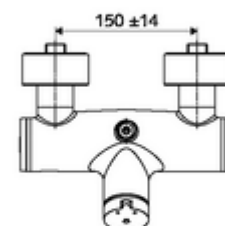

cikkszám: 01 606 06 99

VITUS VD-SC-M falon kívüli zuhanycsaptelep / felső csatlakozású Kevert víz

Kézi megnyitás automatikus elzárással. Egyszerű működési idő beállítás.
Zuhanycsatlakozó felül.

Kiszereelés tartalma

- Önelzáró, falon kívüli zuhanycsaptelep
  - SC II önelzáró kartus forróvíz korlátozással
  - (mechanikus) szerep a manuálisan indított termikus fertőtlenítéshez (DVGW W551 munkalap szerint)
  - 2 visszafolyásgátló (EN 1717: EB)
  - SC-M önelzáró gomb
- 2 Z-idom és takarórózsa (állítható mélységű)

Műszaki adatok

- működési idő: 5 - 30 s beállítható
- Max. üzemi hőmérséklet: 70 °C (80 °C termikus fertőtlenítéshez)
- Csatlakozás: 2x DN 15 menet: 1/2 km
- Leágazás: DN 15 menet: 1/2 km (fent)
- Alapanyag: Ház Sárgaréz, az ivóvízről szóló német rendeletnek megfelelően
- Felület: Króm
- Tanúsítványok: PA-IX 38241/IB, Belgaqua
- zajosztály: I
- átfolyási mennyiségi osztály: B

Szállítási adatok

- súly: 3,78 kg/Darab
- csomagolási egység: 1

Ajánlott alkatrészek

	Cikkszám.: 23 775 00 99	
LEED átfolyáskorlátozó	Cikkszám.: 29 239 00 99	vagy
BREEAM átfolyáskorlátozó	Cikkszám.: 29 240 00 99	vagy
<u>Falba építhető zuhanyfej csatlakozó esetén</u>		
	Cikkszám.: 25 667 06 99	vagy
	Cikkszám.: 25 668 06 99	vagy
COMFORT Flex zuhanyfej	Cikkszám.: 01 821 06 99	vagy
	Cikkszám.: 01 814 06 99	vagy
<u>Falon kívüli zuhanyfej csatlakozó esetén</u>		
VITUS falon kívüli csőszett	Cikkszám.: 25 666 06 99	
COMFORT falon kívüli zuhanyfej	Cikkszám.: 01 846 06 99