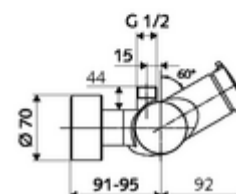

cikkszám: 01 606 06 99

VITUS VD-SC-M falon kívüli zuhanycsaptelep / felső csatlakozású Kevert víz

Kézi megnyitás automatikus elzárással. Egyszerű működési idő beállítás.
Zuhanycsatlakozó felül.

Kiszereelés tartalma

- Önelzáró, falon kívüli zuhanycsaptelep
  - SC II önelzáró kartus forróvíz korlátozással
  - (mechanikus) szerep a manuálisan indított termikus fertőtlenítéshez (DVGW W551 munkalap szerint)
  - 2 visszafolyásgátló (EN 1717: EB)
  - SC-M önelzáró gomb
- 2 Z-idom és takarórózsa (állítható mélységű)

Műszaki adatok

- működési idő: 5 - 30 s beállítható
- Max. üzemi hőmérséklet: 70 °C (80 °C termikus fertőtlenítéshez)
- Csatlakozás: 2x DN 15 menet: 1/2 km
- Leágazás: DN 15 menet: 1/2 km (fent)
- Alapanyag: Ház Sárgaréz, az ivóvízről szóló német rendeletnek megfelelően
- Felület: Króm
- Tanúsítványok: PA-IX 38241/IB, Belgaqua
- zajosztály: I
- átfolyási mennyiségi osztály: B

Szállítási adatok

- súly: 3,78 kg/Darab
- csomagolási egység: 1

Ajánlott alkatrészek

	Cikkszám.: 23 775 00 99	
LEED átfolyáskorlátozó	Cikkszám.: 29 239 00 99	vagy
BREEAM átfolyáskorlátozó	Cikkszám.: 29 240 00 99	vagy
<u>Falba építhető zuhanyfej csatlakozó esetén</u>		
	Cikkszám.: 25 667 06 99	vagy
	Cikkszám.: 25 668 06 99	vagy
COMFORT Flex zuhanyfej	Cikkszám.: 01 821 06 99	vagy
	Cikkszám.: 01 814 06 99	vagy
<u>Falon kívüli zuhanyfej csatlakozó esetén</u>		
VITUS falon kívüli csőszett	Cikkszám.: 25 666 06 99	
COMFORT falon kívüli zuhanyfej	Cikkszám.: 01 846 06 99