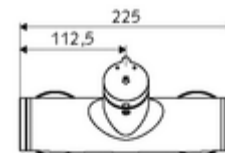

cikkszám: 01 606 06 99

VITUS VD-SC-M falon kívüli zuhanycsaptelep / felső csatlakozású Kevert víz

Kézi megnyitás automatikus elzárással. Egyszerű működési idő beállítás.
Zuhanycsatlakozó felül.

Kiszereelés tartalma

- Önelzáró, falon kívüli zuhanycsaptelep
  - SC II önelzáró kartus forróvíz korlátozással
  - (mechanikus) szerep a manuálisan indított termikus fertőtlenítéshez (DVGW W551 munkalap szerint)
  - 2 visszafolyásgátló (EN 1717: EB)
  - SC-M önelzáró gomb
- 2 Z-idom és takarórózsa (állítható mélységű)

Műszaki adatok

- működési idő: 5 - 30 s beállítható
- Max. üzemi hőmérséklet: 70 °C (80 °C termikus fertőtlenítéshez)
- Csatlakozás: 2x DN 15 menet: 1/2 km
- Leágazás: DN 15 menet: 1/2 km (fent)
- Alapanyag: Ház Sárgaréz, az ivóvízről szóló német rendeletnek megfelelően
- Felület: Króm
- Tanúsítványok: PA-IX 38241/IB, Belgaqua
- zajosztály: I
- átfolyási mennyiségi osztály: B

Szállítási adatok

- súly: 3,78 kg/Darab
- csomagolási egység: 1

Ajánlott alkatrészek

	Cikkszám.: 23 775 00 99	
LEED átfolyáskorlátozó	Cikkszám.: 29 239 00 99	vagy
BREEAM átfolyáskorlátozó	Cikkszám.: 29 240 00 99	vagy
<u>Falba építhető zuhanyfej csatlakozó esetén</u>		
	Cikkszám.: 25 667 06 99	vagy
	Cikkszám.: 25 668 06 99	vagy
COMFORT Flex zuhanyfej	Cikkszám.: 01 821 06 99	vagy
	Cikkszám.: 01 814 06 99	vagy
<u>Falon kívüli zuhanyfej csatlakozó esetén</u>		
VITUS falon kívüli csőszett	Cikkszám.: 25 666 06 99	
COMFORT falon kívüli zuhanyfej	Cikkszám.: 01 846 06 99