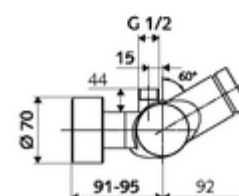

cikkszám: 01 605 06 99

VITUS VD-SC-T falon kívüli zuhanycsaptelep / felső csatlakozású

Kevert víz, ThermoProtect termosztát

Kézi megnyitás automatikus elzárással. Egyszerű működési idő beállítás. Zuhanycsatlakozó felül.

Kiszereelés tartalma

- Önelzáró, falon kívüli zuhanycsaptelep
  - EN 1111 normának megfelelő ThermoProtect termosztát, kioldható/szabályozható 38 °C-os hőmérsékletkorlátozás, forrázás elleni védelem a hidegvízellátás kimaradása esetén
  - SC II önelzáró kartus
  - SC önelzáró gomb
  - (mechanikus) szerep a manuálisan indított termikus fertőtlenítéshez (DVGW W551 munkalap szerint)
  - 2 visszafolyásgátló (EN 1717: EB)
- 2 Z-idom és takarórózsa (állítható mélységű)

Műszaki adatok

- működési idő: 5 - 30 s beállítható
- Max. üzemi hőmérséklet: 70 °C (80 °C termikus fertőtlenítéshez)
- Csatlakozás: 2x DN 15 menet: 1/2 km
- Leágazás: DN 15 menet: 1/2 km (fent)
- Alapanyag: Ház Sárgaréz, az ivóvízről szóló német rendeletnek megfelelően
- Felület: Króm
- Tanúsítványok: PA-IX 28574/IB, DVGW, Belgaqua
- zajosztály: I
- átfolyási mennyiségi osztály: B

Szállítási adatok

- súly: 4,04 kg/Darab
- csomagolási egység: 1

Ajánlott alkatrészek

	Cikkszám.: 23 775 00 99	
LEED átfolyáskorlátozó	Cikkszám.: 29 239 00 99	vagy
BREEAM átfolyáskorlátozó	Cikkszám.: 29 240 00 99	vagy
<u>Falba építhető zuhanyfej csatlakozó esetén</u>		
	Cikkszám.: 25 667 06 99	vagy
	Cikkszám.: 25 668 06 99	vagy
COMFORT Flex zuhanyfej	Cikkszám.: 01 821 06 99	vagy
	Cikkszám.: 01 814 06 99	vagy
<u>Falon kívüli zuhanyfej csatlakozó esetén</u>		
VITUS falon kívüli csőszett	Cikkszám.: 25 666 06 99	
COMFORT falon kívüli zuhanyfej	Cikkszám.: 01 846 06 99