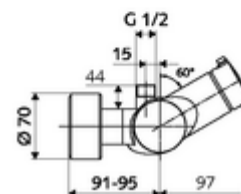

cikkszám: 01 602 06 99

VITUS VD-Ki/Be-T falon kívüli zuhanycsaptelep / felső csatlakozású Kevert víz, ThermoProtect termosztát

Kézi nyit/zár működtetés. Zuhanycsatlakozó felül.

Kiszereelés tartalma

- Nyit/zár falon kívüli zuhanycsaptelep
  - Nyitás/zárás működtetőgomb
  - Nyit/Zár kerámia kartus
  - EN 1111 normának megfelelő ThermoProtect termosztát, kioldható/szabályozható 38 °C-os hőmérsékletkorlátozás, forrázás elleni védelem a hidegvízellátás kimaradása esetén
  - 2 visszafolyásgátló (EN 1717: EB)
- 2 Z-idom és takarórózsa (állítható mélységű)

Műszaki adatok

- Max. üzemi hőmérséklet: 70 °C (80 °C termikus fertőtlenítéshez)
- Csatlakozás: 2x DN 15 menet: 1/2 km
- Leágazás: DN 15 menet: 1/2 km (fent)
- Alapanyag: Ház Sárgaréz, az ivóvízről szóló német rendeletnek megfelelően
- Felület: Króm
- Tanúsítványok: PA-IX 38240/IB, Belgaqua
- zajosztály: I
- átfolyási mennyiségi osztály: B

Szállítási adatok

- súly: 4,18 kg/Darab
- csomagolási egység: 1

Ajánlott alkatrészek

	Cikkszám.: 23 775 00 99	
LEED átfolyáskorlátozó	Cikkszám.: 29 239 00 99	vagy
BREEAM átfolyáskorlátozó	Cikkszám.: 29 240 00 99	vagy
<u>Falba építhető zuhanyfej csatlakozó esetén</u>		
	Cikkszám.: 25 667 06 99	vagy
	Cikkszám.: 25 668 06 99	vagy
COMFORT Flex zuhanyfej	Cikkszám.: 01 821 06 99	vagy
	Cikkszám.: 01 814 06 99	vagy
<u>Falon kívüli zuhanyfej csatlakozó esetén</u>		
VITUS falon kívüli csőszett	Cikkszám.: 25 666 06 99	
COMFORT falon kívüli zuhanyfej	Cikkszám.: 01 846 06 99