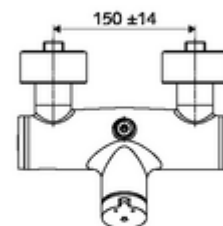

### Kiszerezés tartalma

- Önelzáró, falon kívüli zuhanycsaptelep
  - SC II önelzáró kartus forróvíz korlátozással
  - 2 visszafolyásgátló (EN 1717: EB)
  - SC-M önelzáró gomb
- 2 Z-idom és takarórózsa (állítható mélységű)

### Műszaki adatok

- működési idő: 5 - 30 s beállítható
- Max. üzemi hőmérséklet: 70 °C (80 °C termikus fertőtlenítéshez)
- Csatlakozás: 2x DN 15 menet: 1/2 km
- Leágazás: DN 15 menet: 1/2 km (fent)
- Alapanyag: Ház Sárgaréz, az ivóvízről szóló német rendeletnek megfelelően
- Felület: Króm
- Tanúsítványok: PA-IX 38241/IB, Belgaqua
- zajosztály: I
- átfolyási mennyiségi osztály: B

### Szállítási adatok

- súly: 3,75 kg/Darab
- csomagolási egység: 1