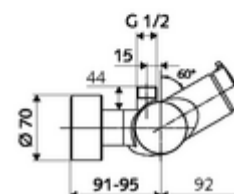

cikkszám: 01 601 06 99

VITUS VD-SC-M falon kívüli zuhanycsaptelep / felső csatlakozású Kevert víz

Kézi megnyitás automatikus elzárással. Egyszerű működési idő beállítás.
Zuhanycsatlakozó felül.

Kiszerezés tartalma

- Önelzáró, falon kívüli zuhanycsaptelep
  - SC II önelzáró kartus forróvíz korlátozással
  - 2 visszafolyásgátló (EN 1717: EB)
  - SC-M önelzáró gomb
- 2 Z-idom és takarórózsa (állítható mélységű)

Műszaki adatok

- működési idő: 5 - 30 s beállítható
- Max. üzemi hőmérséklet: 70 °C (80 °C termikus fertőtlenítéshez)
- Csatlakozás: 2x DN 15 menet: 1/2 km
- Leágazás: DN 15 menet: 1/2 km (fent)
- Alapanyag: Ház Sárgaréz, az ivóvízről szóló német rendeletnek megfelelően
- Felület: Króm
- Tanúsítványok: PA-IX 38241/IB, Belgaqua
- zajosztály: I
- átfolyási mennyiségi osztály: B

Szállítási adatok

- súly: 3,75 kg/Darab
- csomagolási egység: 1

Ajánlott alkatrészek

Z-csatlakozószett előelzárószelleppel	Cikkszám.: 23 775 00 99	
LEED átfolyáskorlátozó	Cikkszám.: 29 239 00 99	vagy
BREEAM átfolyáskorlátozó	Cikkszám.: 29 240 00 99	vagy
<u>Falba építhető zuhanyfej csatlakozó esetén</u>		
VITUS lefolyókönyök, DN 15	Cikkszám.: 25 667 06 99	vagy
VITUS lefolyókönyök, DN 15	Cikkszám.: 25 668 06 99	vagy
COMFORT Flex zuhanyfej	Cikkszám.: 01 821 06 99	vagy
Aerosolarm zuhanyfej	Cikkszám.: 01 814 06 99	vagy
<u>Falon kívüli zuhanyfej csatlakozó esetén</u>		
VITUS falon kívüli csószett	Cikkszám.: 25 666 06 99	
COMFORT falon kívüli zuhanyfej	Cikkszám.: 01 846 06 99