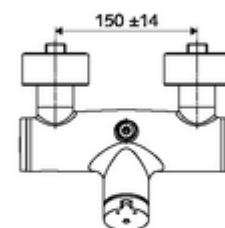

### Kiszerezés tartalma

- Önelzáró, falon kívüli zuhanycsaptelep
  - SC II önelzáró kartus forróvíz korlátozással
  - 2 visszafolyásgátló (EN 1717: EB)
  - SC-M önelzáró gomb
- 2 Z-idom és takarórózsa (állítható mélységű)

### Műszaki adatok

- működési idő: 5 - 30 s beállítható
- Max. üzemi hőmérséklet: 70 °C (80 °C termikus fertőtlenítéshez)
- Csatlakozás: 2x DN 15 menet: 1/2 km
- Leágazás: DN 15 menet: 1/2 km (fent)
- Alapanyag: Ház Sárgaréz, az ivóvízről szóló német rendeletnek megfelelően
- Felület: Króm
- Tanúsítványok: PA-IX 38241/IB, Belgaqua
- zajosztály: I
- átfolyási mennyiségi osztály: B

### Szállítási adatok

- súly: 3,75 kg/Darab
- csomagolási egység: 1