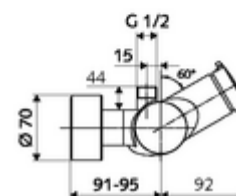

cikkszám: 01 601 06 99

VITUS VD-SC-M falon kívüli zuhanycsaptelep / felső csatlakozású Kevert víz

Kézi megnyitás automatikus elzárással. Egyszerű működési idő beállítás.
Zuhanycsatlakozó felül.

Kiszerezés tartalma

- Önelzáró, falon kívüli zuhanycsaptelep
  - SC II önelzáró kartus forróvíz korlátozással
  - 2 visszafolyásgátló (EN 1717: EB)
  - SC-M önelzáró gomb
- 2 Z-idom és takarórózsa (állítható mélységű)

Műszaki adatok

- működési idő: 5 - 30 s beállítható
- Max. üzemi hőmérséklet: 70 °C (80 °C termikus fertőtlenítéshez)
- Csatlakozás: 2x DN 15 menet: 1/2 km
- Leágazás: DN 15 menet: 1/2 km (fent)
- Alapanyag: Ház Sárgaréz, az ivóvízről szóló német rendeletnek megfelelően
- Felület: Króm
- Tanúsítványok: PA-IX 38241/IB, Belgaqua
- zajosztály: I
- átfolyási mennyiségi osztály: B

Szállítási adatok

- súly: 3,75 kg/Darab
- csomagolási egység: 1

Ajánlott alkatrészek

Z-csatlakozószett előelzárószeleppel	Cikkszám.: 23 775 00 99	
LEED átfolyáskorlátozó	Cikkszám.: 29 239 00 99	vagy
BREEAM átfolyáskorlátozó	Cikkszám.: 29 240 00 99	vagy
<u>Falba építhető zuhanyfej csatlakozó esetén</u>		
VITUS lefolyókönyök, DN 15	Cikkszám.: 25 667 06 99	vagy
VITUS lefolyókönyök, DN 15	Cikkszám.: 25 668 06 99	vagy
COMFORT Flex zuhanyfej	Cikkszám.: 01 821 06 99	vagy
Aerosolarm zuhanyfej	Cikkszám.: 01 814 06 99	vagy
<u>Falon kívüli zuhanyfej csatlakozó esetén</u>		
VITUS falon kívüli csószett	Cikkszám.: 25 666 06 99	
COMFORT falon kívüli zuhanyfej	Cikkszám.: 01 846 06 99