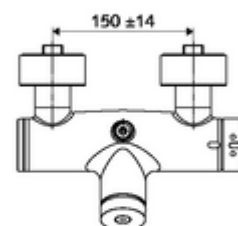

Kiszereelés tartalma

- Önelzáró, falon kívüli zuhanycsaptelep
 - EN 1111 normának megfelelő ThermoProtect termosztát, kioldható/szabályozható 38 °C-os hőmérsékletkorlátozás, forrázás elleni védelem a hidegvízellátás kimaradása esetén
 - SC II önelzáró kartus
 - SC önelzáró gomb
 - 2 visszafolyásgátló (EN 1717: EB)
- 2 Z-idom és takarórózsa (állítható mélységű)

Műszaki adatok

- működési idő: 5 - 30 s beállítható
- Max. üzemi hőmérséklet: 70 °C (80 °C termikus fertőtlenítéshez)
- Csatlakozás: 2x DN 15 menet: 1/2 km
- Leágazás: DN 15 menet: 1/2 km (fent)
- Alapanyag: Ház Sárgaréz, az ivóvízről szóló német rendeletnek megfelelően
- Felület: Króm
- Tanúsítványok: PA-IX 28574/IB, DVGW, Belgaqua
- zajosztály: I
- átfolyási mennyiségi osztály: B