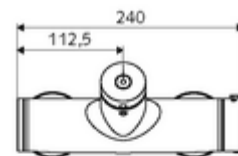

cikkszám: 01 600 06 99

VITUS VD-SC-T falon kívüli zuhanycsaptelep / felső csatlakozású

Kevert víz, ThermoProtect termosztát

Kézi megnyitás automatikus elzárással. Egyszerű működési idő beállítás. Zuhanycsatlakozó felül.

Kiszereelés tartalma

- Önelzáró, falon kívüli zuhanycsaptelep
  - EN 1111 normának megfelelő ThermoProtect termosztát, kioldható/szabályozható 38 °C-os hőmérsékletkorlátozás, forrázás elleni védelem a hidegvízellátás kimaradása esetén
  - SC II önelzáró kartus
  - SC önelzáró gomb
  - 2 visszafolyásgátló (EN 1717: EB)
- 2 Z-idom és takarórózsa (állítható mélységű)

Műszaki adatok

- működési idő: 5 - 30 s beállítható
- Max. üzemi hőmérséklet: 70 °C (80 °C termikus fertőtlenítéshez)
- Csatlakozás: 2x DN 15 menet: 1/2 km
- Leágazás: DN 15 menet: 1/2 km (fent)
- Alapanyag: Ház Sárgaréz, az ivóvízről szóló német rendeletnek megfelelően
- Felület: Króm
- Tanúsítványok: PA-IX 28574/IB, DVGW, Belgaqua
- zajosztály: I
- átfolyási mennyiségi osztály: B

Szállítási adatok

- súly: 4,02 kg/Darab
- csomagolási egység: 1

Ajánlott alkatrészek

Z-csatlakozószett előelzárószelleppel	Cikkszám.: 23 775 00 99	
LEED átfolyáskorlátozó	Cikkszám.: 29 239 00 99	vagy
BREEAM átfolyáskorlátozó	Cikkszám.: 29 240 00 99	vagy
<u>Falba építhető zuhanyfej csatlakozó esetén</u>		
VITUS lefolyókönyök, DN 15	Cikkszám.: 25 667 06 99	vagy
VITUS lefolyókönyök, DN 15	Cikkszám.: 25 668 06 99	vagy
COMFORT Flex zuhanyfej	Cikkszám.: 01 821 06 99	vagy
Aerosolarm zuhanyfej	Cikkszám.: 01 814 06 99	vagy
<u>Falon kívüli zuhanyfej csatlakozó esetén</u>		
VITUS falon kívüli csőszett	Cikkszám.: 25 666 06 99	
COMFORT falon kívüli zuhanyfej	Cikkszám.: 01 846 06 99