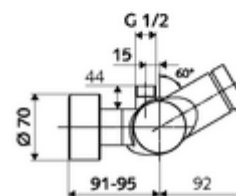

Kiszereelés tartalma

- Önelzáró, falon kívüli zuhanycsaptelep
 - EN 1111 normának megfelelő ThermoProtect termosztát, kioldható/szabályozható 38 °C-os hőmérsékletkorlátozás, forrázás elleni védelem a hidegvízellátás kimaradása esetén
 - SC II önelzáró kartus
 - SC önelzáró gomb
 - 2 visszafolyásgátló (EN 1717: EB)
- 2 Z-idom és takarórózsa (állítható mélységű)

Műszaki adatok

- működési idő: 5 - 30 s beállítható
- Max. üzemi hőmérséklet: 70 °C (80 °C termikus fertőtlenítéshez)
- Csatlakozás: 2x DN 15 menet: 1/2 km
- Leágazás: DN 15 menet: 1/2 km (fent)
- Alapanyag: Ház Sárgaréz, az ivóvízről szóló német rendeletnek megfelelően
- Felület: Króm
- Tanúsítványok: PA-IX 28574/IB, DVGW, Belgaqua
- zajosztály: I
- átfolyási mennyiségi osztály: B