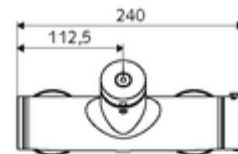

cikkszám: 01 600 06 99

VITUS VD-SC-T falon kívüli zuhanycsaptelep / felső csatlakozású

Kevert víz, ThermoProtect termosztát

Kézi megnyitás automatikus elzárással. Egyszerű működési idő beállítás. Zuhanycsatlakozó felül.

Kiszereelés tartalma

- Önelzáró, falon kívüli zuhanycsaptelep
  - EN 1111 normának megfelelő ThermoProtect termosztát, kioldható/szabályozható 38 °C-os hőmérsékletkorlátozás, forrázás elleni védelem a hidegvízellátás kimaradása esetén
  - SC II önelzáró kartus
  - SC önelzáró gomb
  - 2 visszafolyásgátló (EN 1717: EB)
- 2 Z-idom és takarórózsa (állítható mélységű)

Műszaki adatok

- működési idő: 5 - 30 s beállítható
- Max. üzemi hőmérséklet: 70 °C (80 °C termikus fertőtlenítéshez)
- Csatlakozás: 2x DN 15 menet: 1/2 km
- Leágazás: DN 15 menet: 1/2 km (fent)
- Alapanyag: Ház Sárgaréz, az ivóvízről szóló német rendeletnek megfelelően
- Felület: Króm
- Tanúsítványok: PA-IX 28574/IB, DVGW, Belgaqua
- zajosztály: I
- átfolyási mennyiségi osztály: B

Szállítási adatok

- súly: 4,02 kg/Darab
- csomagolási egység: 1

Ajánlott alkatrészek

	Cikkszám.: 23 775 00 99	
LEED átfolyáskorlátozó	Cikkszám.: 29 239 00 99	vagy
BREEAM átfolyáskorlátozó	Cikkszám.: 29 240 00 99	vagy
<u>Falba építhető zuhanyfej csatlakozó esetén</u>		
	Cikkszám.: 25 667 06 99	vagy
	Cikkszám.: 25 668 06 99	vagy
COMFORT Flex zuhanyfej	Cikkszám.: 01 821 06 99	vagy
	Cikkszám.: 01 814 06 99	vagy
<u>Falon kívüli zuhanyfej csatlakozó esetén</u>		
VITUS falon kívüli csőszett	Cikkszám.: 25 666 06 99	
COMFORT falon kívüli zuhanyfej	Cikkszám.: 01 846 06 99