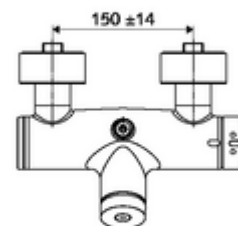

Kiszereelés tartalma

- Önelzáró, falon kívüli zuhanycsaptelep
 - EN 1111 normának megfelelő ThermoProtect termosztát, kioldható/szabályozható 38 °C-os hőmérsékletkorlátozás, forrázás elleni védelem a hidegvízellátás kimaradása esetén
 - SC II önelzáró kartus
 - SC önelzáró gomb
 - 2 visszafolyásgátló (EN 1717: EB)
- 2 Z-idom és takarórózsa (állítható mélységű)

Műszaki adatok

- működési idő: 5 - 30 s beállítható
- Max. üzemi hőmérséklet: 70 °C (80 °C termikus fertőtlenítéshez)
- Csatlakozás: 2x DN 15 menet: 1/2 km
- Leágazás: DN 15 menet: 1/2 km (fent)
- Alapanyag: Ház Sárgaréz, az ivóvízről szóló német rendeletnek megfelelően
- Felület: Króm
- Tanúsítványok: PA-IX 28574/IB, DVGW, Belgaqua
- zajosztály: I
- átfolyási mennyiségi osztály: B