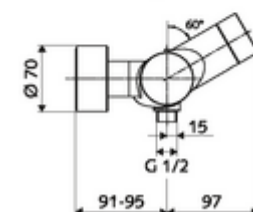

### Szállítási adatok

- súly: 4,33 kg/Darab
- csomagolási egység: 1