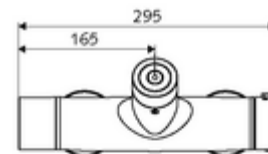

Szállítási adatok

- súly: 4,30 kg/Darab
- csomagolási egység: 1

Szükséges alkatrészek

SWS szerver Cikkszám.: 00 500 00 99

Ajánlott alkatrészek

Z-csatlakozósztett előelzárószeleppel	Cikkszám.: 23 775 00 99	
Zuhanygarnitúra 900	Cikkszám.: 29 207 06 99	vagy
Zuhanygarnitúra 680	Cikkszám.: 29 208 06 99	vagy
LEED átfolyáskorlátozó	Cikkszám.: 29 239 00 99	vagy
BREEAM átfolyáskorlátozó	Cikkszám.: 29 240 00 99	vagy