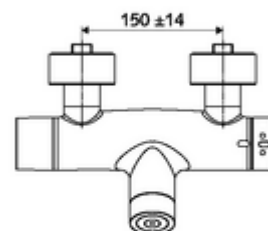

Műszaki adatok

- Állíthatóság az SWS/ SSC rendszereken keresztül
 - Működtetőerő (alacsony / közepes / nagy)
 - Kézi programozás (ki / be)
 - Max. működési idő (1 - 950 mp)
 - Pangó víz elleni öblítés (ki / 1- 1000 mp, 1 - 250 óránként az utolsó öblítés után / 1 - 250 óránként)
 - Működtetési idő (ki / 1 - 255 mp, időtűllépés 1 - 2000 perc)
- Einstellmöglichkeiten über manuelle Programmierung
 - Max. működési idő (4 - 120 mp, 10 programfokozat)
 - Pangó víz elleni öblítés (ki / 20 mp, 24 óránként)
- víznyomás: 1,0 - 5,0 bar
- max. nyugalmi nyomás: 8 bar
- Max. üzemi hőmérséklet: 70 °C (80 °C termikus fertőtlenítéshez)
- Csatlakozás: 2x DN 15 menet: 1/2 km
- Leágazás: DN 15 menet: 1/2 km (lent)
- Alapanyag: Ház Sárgaréz, az ivóvízről szóló német rendeletnek megfelelően
- Felület: Króm
- Tanúsítványok: PA-IX 28574/IB, Belgaqua
- zajosztály: I
- átfolyási mennyiségi osztály: B

Szállítási adatok

- súly: 4,30 kg/Darab
- csomagolási egység: 1

Szükséges alkatrészek

SWS szerver Cikkszám.: 00 500 00 99

Ajánlott alkatrészek

Z-csatlakozósztett előelzárószeleppel	Cikkszám.: 23 775 00 99	
Zuhanygarnitúra 900	Cikkszám.: 29 207 06 99	vagy
Zuhanygarnitúra 680	Cikkszám.: 29 208 06 99	vagy
LEED átfolyáskorlátozó	Cikkszám.: 29 239 00 99	vagy
BREEAM átfolyáskorlátozó	Cikkszám.: 29 240 00 99	vagy