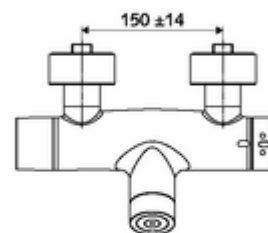

Kiszerezés tartalma

- Elektronikus önelzáró, falon kívüli zuhanycsaptelep
 - CVD-érintőelektronika, programozható, IP65 fröccsenő víz és vízszugár elleni védelemmel
 - 6 V-os elemtartó (beépített)
 - EN 1111 normának megfelelő ThermoProtect termosztát, kioldható/szabályozható 38 °C-os hőmérsékletkorlátozás, forrázás elleni védelem a hidegvízellátás kimaradása esetén
 - 6 V-os mágnesszelep előszűrővel
 - SWS BE-F VITUS busz extender rádió
- 4x AA 1,5 V-os alkáli elem
- 2 visszafolyásgátló (EN 1717: EB)
- 2 Z-idom és takarórózsa (állítható mélységű)

Műszaki adatok

- Állíthatóság az SWS/ SSC rendszereken keresztül
 - Működtetőerő (alacsony / közepes / nagy)
 - Kézi programozás (ki / be)
 - Max. működési idő (1 - 950 mp)
 - Pangó víz elleni öblítés (ki / 1- 1000 mp, 1 - 250 óránként az utolsó öblítés után / 1 - 250 óránként)
 - Működtetési idő (ki / 1 - 255 mp, időtűllépés 1 - 2000 perc)
- Einstellmöglichkeiten über manuelle Programmierung
 - Max. működési idő (4 - 120 mp, 10 programfokozat)
 - Pangó víz elleni öblítés (ki / 20 mp, 24 óránként)
- víznyomás: 1,0 - 5,0 bar
- max. nyugalmi nyomás: 8 bar
- Max. üzemi hőmérséklet: 70 °C (80 °C termikus fertőtlenítéshez)
- Csatlakozás: 2x DN 15 menet: 1/2 km
- Leágazás: DN 15 menet: 1/2 km (lent)
- Alapanyag: Ház Sárgaréz, az ivóvízről szóló német rendeletnek megfelelően
- Felület: Króm
- Tanúsítványok: PA-IX 28574/IB, Belgaqua
- zajosztály: I
- átfolyási mennyiségi osztály: B

Szállítási adatok

- súly: 4,30 kg/Darab
- csomagolási egység: 1

Szükséges alkatrészek

SWS szerver Cikkszám.: 00 500 00 99

Ajánlott alkatrészek

Z-csatlakozósztett előelzárószeleppel	Cikkszám.: 23 775 00 99	
Zuhanygarnitúra 900	Cikkszám.: 29 207 06 99	vagy
Zuhanygarnitúra 680	Cikkszám.: 29 208 06 99	vagy
LEED átfolyáskorlátozó	Cikkszám.: 29 239 00 99	vagy
BREEAM átfolyáskorlátozó	Cikkszám.: 29 240 00 99	vagy