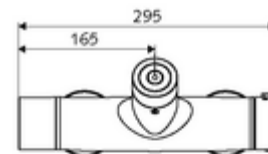

Műszaki adatok

- Állíthatóság az SWS/ SSC rendszereken keresztül
  - Működtetőerő (alacsony / közepes / nagy)
  - Kézi programozás (ki / be)
  - Max. működési idő (1 - 950 mp)
  - Pangó víz elleni öblítés (ki / 1- 1000 mp, 1 - 250 óránként az utolsó öblítés után / 1 - 250 óránként)
  - Működtetési idő (ki / 1 - 255 mp, időtűllépés 1 - 2000 perc)
- Einstellmöglichkeiten über manuelle Programmierung
  - Max. működési idő (4 - 120 mp, 10 programfokozat)
  - Pangó víz elleni öblítés (ki / 20 mp, 24 óránként)
- víznyomás: 1,0 - 5,0 bar
- max. nyugalmi nyomás: 8 bar
- Max. üzemi hőmérséklet: 70 °C (80 °C termikus fertőtlenítéshez)
- Csatlakozás: 2x DN 15 menet: 1/2 km
- Leágazás: DN 15 menet: 1/2 km (lent)
- Alapanyag: Ház Sárgaréz, az ivóvízről szóló német rendeletnek megfelelően
- Felület: Króm
- Tanúsítványok: PA-IX 28574/IB, Belgaqua
- zajosztály: I
- átfolyási mennyiségi osztály: B

Szállítási adatok

- súly: 4,30 kg/Darab
- csomagolási egység: 1