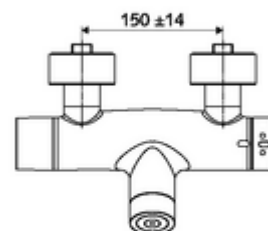

Műszaki adatok

- Állíthatóság az SWS/ SSC rendszereken keresztül
  - Működtetőerő (alacsony / közepes / nagy)
  - Kézi programozás (ki / be)
  - Max. működési idő (1 - 950 mp)
  - Pangó víz elleni öblítés (ki / 1- 1000 mp, 1 - 250 óránként az utolsó öblítés után / 1 - 250 óránként)
  - Működtetési idő (ki / 1 - 255 mp, időtűllépés 1 - 2000 perc)
- Einstellmöglichkeiten über manuelle Programmierung
  - Max. működési idő (4 - 120 mp, 10 programfokozat)
  - Pangó víz elleni öblítés (ki / 20 mp, 24 óránként)
- víznyomás: 1,0 - 5,0 bar
- max. nyugalmi nyomás: 8 bar
- Max. üzemi hőmérséklet: 70 °C (80 °C termikus fertőtlenítéshez)
- Csatlakozás: 2x DN 15 menet: 1/2 km
- Leágazás: DN 15 menet: 1/2 km (lent)
- Alapanyag: Ház Sárgaréz, az ivóvízről szóló német rendeletnek megfelelően
- Felület: Króm
- Tanúsítványok: PA-IX 28574/IB, Belgaqua
- zajosztály: I
- átfolyási mennyiségi osztály: B

Szállítási adatok

- súly: 4,30 kg/Darab
- csomagolási egység: 1