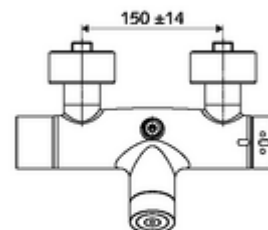

#### Szállítási adatok

- súly: 4,33 kg/Darab
- csomagolási egység: 1