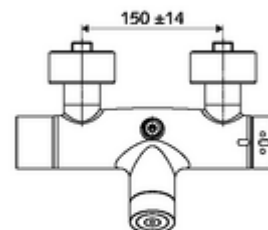

Műszaki adatok

- Állíthatóság az SWS/ SSC rendszereken keresztül
  - Működtetőerő (alacsony / közepes / nagy)
  - Kézi programozás (ki / be)
  - Max. működési idő (1 - 950 mp)
  - Pangó víz elleni öblítés (ki / 1- 1000 mp, 1 - 250 óránként az utolsó öblítés után / 1 - 250 óránként)
  - Működtetési idő (ki / 1 - 255 mp, időtűllépés 1 - 2000 perc)
- Einstellmöglichkeiten über manuelle Programmierung
  - Max. működési idő (4 - 120 mp, 10 programfokozat)
  - Pangó víz elleni öblítés (ki / 20 mp, 24 óránként)
- víznyomás: 1,0 - 5,0 bar
- max. nyugalmi nyomás: 8 bar
- Max. üzemi hőmérséklet: 70 °C (80 °C termikus fertőtlenítéshez)
- Csatlakozás: 2x DN 15 menet: 1/2 km
- Leágazás: DN 15 menet: 1/2 km (fent)
- Alapanyag: Ház Sárgaréz, az ivóvízről szóló német rendeletnek megfelelően
- Felület: Króm
- Tanúsítványok: PA-IX 28574/IB, Belgaqua
- zajosztály: I
- átfolyási mennyiségi osztály: B

Szállítási adatok

- súly: 4,33 kg/Darab
- csomagolási egység: 1