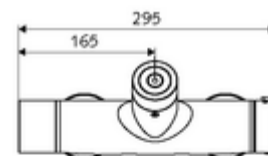

cikkszám: 00 215 06 99

Kevert víz, ThermoProtect termosztát

Aktiválás CVD-érintős elektronikán keresztül, automatikus elzárással. Elemes működtetés. Zuhanycsatlakozó felül. Beépített BE-F VITUS SWS busz adórádió az SWS vízmenedzsmment rendszerrel történő hálózatra kapcsoláshoz. SCHELL Single Control SSC rendszeren keresztül paraméterezhető.

Kiszerezés tartalma

- Elektronikus önelzáró, falon kívüli zuhanycsaptelep
  - CVD-érintőelektronika, programozható, IP65 fröccsenő víz és vízszugár elleni védelemmel
  - 6 V-os mágnesszelep az SWS rendszerrel automatikusan indított termikus fertőtlenítéshez (DVGW W551 munkalap szerint)
  - 6 V-os elemtartó (beépített)
  - EN 1111 normának megfelelő ThermoProtect termosztát, kioldható/szabályozható 38 °C-os hőmérsékletkorlátozás, forrázás elleni védelem a hidegvízellátás kimaradása esetén
  - 6 V-os mágnesszelep előszűrővel
  - SWS BE-F VITUS busz extender rádió
  - 2 visszafolyásgátló (EN 1717: EB)
- 4x AA 1,5 V-os alkáli elem
- 2 Z-idom és takarórózsa (állítható mélységű)

Műszaki adatok

- Állíthatóság az SWS/ SSC rendszereken keresztül
  - Működtetőerő (alacsony / közepes / nagy)
  - Kézi programozás (ki / be)
  - Max. működési idő (1 - 950 mp)
  - Pangó víz elleni öblítés (ki / 1- 1000 mp, 1 - 250 óránként az utolsó öblítés után / 1 - 250 óránként)
  - Működtetési idő (ki / 1 - 255 mp, időtúllépés 1 - 2000 perc)
- Einstellmöglichkeiten über manuelle Programmierung
  - Max. működési idő (4 - 120 mp, 10 programfokozat)
  - Pangó víz elleni öblítés (ki / 20 mp, 24 óránként)
- víznyomás: 1,0 - 5,0 bar
- max. nyugalmi nyomás: 8 bar
- Max. üzemi hőmérséklet: 70 °C (80 °C termikus fertőtlenítéshez)
- Csatlakozás: 2x DN 15 menet: 1/2 km
- Leágazás: DN 15 menet: 1/2 km (fent)
- Alapanyag: Ház Sárgaréz, az ivóvízről szóló német rendeletnek megfelelően
- Felület: Króm
- Tanúsítványok: PA-IX 28574/IB, Belgaqua
- zajosztály: I
- átfolyási mennyiségi osztály: B

Szállítási adatok

- súly: 4,33 kg/Darab
- csomagolási egység: 1