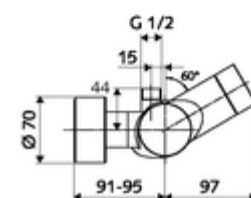

cikkszám: 00 215 06 99

Kevert víz, ThermoProtect termosztát

Aktiválás CVD-érintős elektronikán keresztül, automatikus elzárással. Elemes működtetés. Zuhanycsatlakozó felül. Beépített BE-F VITUS SWS busz adórádió az SWS vízmenedzsmment rendszerrel történő hálózatra kapcsoláshoz. SCHELL Single Control SSC rendszeren keresztül paraméterezhető.

Kiszerezés tartalma

- Elektronikus önelzáró, falon kívüli zuhanycsaptelep
  - CVD-érintőelektronika, programozható, IP65 fröccsenő víz és vízszugár elleni védelemmel
  - 6 V-os mágnesszelep az SWS rendszerrel automatikusan indított termikus fertőtlenítéshez (DVGW W551 munkalap szerint)
  - 6 V-os elemtartó (beépített)
  - EN 1111 normának megfelelő ThermoProtect termosztát, kioldható/szabályozható 38 °C-os hőmérsékletkorlátozás, forrázás elleni védelem a hidegvízellátás kimaradása esetén
  - 6 V-os mágnesszelep előszűrővel
  - SWS BE-F VITUS busz extender rádió
  - 2 visszafolyásgátló (EN 1717: EB)
- 4x AA 1,5 V-os alkáli elem
- 2 Z-idom és takarórózsa (állítható mélységű)

Műszaki adatok

- Állíthatóság az SWS/ SSC rendszereken keresztül
  - Működtetőerő (alacsony / közepes / nagy)
  - Kézi programozás (ki / be)
  - Max. működési idő (1 - 950 mp)
  - Pangó víz elleni öblítés (ki / 1- 1000 mp, 1 - 250 óránként az utolsó öblítés után / 1 - 250 óránként)
  - Működtetési idő (ki / 1 - 255 mp, időtúllépés 1 - 2000 perc)
- Einstellmöglichkeiten über manuelle Programmierung
  - Max. működési idő (4 - 120 mp, 10 programfokozat)
  - Pangó víz elleni öblítés (ki / 20 mp, 24 óránként)
- víznyomás: 1,0 - 5,0 bar
- max. nyugalmi nyomás: 8 bar
- Max. üzemi hőmérséklet: 70 °C (80 °C termikus fertőtlenítéshez)
- Csatlakozás: 2x DN 15 menet: 1/2 km
- Leágazás: DN 15 menet: 1/2 km (fent)
- Alapanyag: Ház Sárgaréz, az ivóvízről szóló német rendeletnek megfelelően
- Felület: Króm
- Tanúsítványok: PA-IX 28574/IB, Belgaqua
- zajosztály: I
- átfolyási mennyiségi osztály: B

Szállítási adatok

- súly: 4,33 kg/Darab
- csomagolási egység: 1