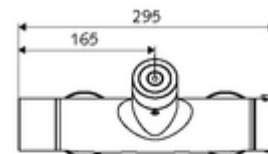

#### Szállítási adatok

- súly: 4,33 kg/Darab
- csomagolási egység: 1

**Szükséges alkatrészek**

SWS szerver Cikkszám.: 00 500 00 99

**Ajánlott alkatrészek**

Z-csatlakozósztett előelzárószeleppel Cikkszám.: 23 775 00 99