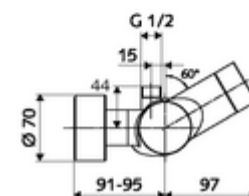

#### Szállítási adatok

- súly: 4,33 kg/Darab
- csomagolási egység: 1

**Szükséges alkatrészek**

SWS szerver Cikkszám.: 00 500 00 99

**Ajánlott alkatrészek**

Z-csatlakozósztett előelzárószeleppel Cikkszám.: 23 775 00 99