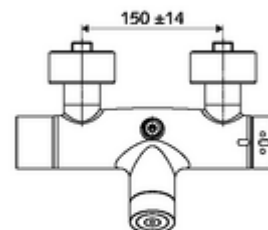

#### Szállítási adatok

- súly: 4,33 kg/Darab
- csomagolási egység: 1

**Szükséges alkatrészek**

SWS szerver Cikkszám.: 00 500 00 99

**Ajánlott alkatrészek**

Z-csatlakozósztett előelzárószeleppel Cikkszám.: 23 775 00 99