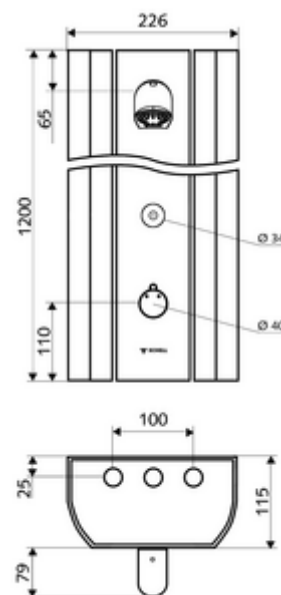

Műszaki adatok

- Állíthatóság az SWS/ SSC rendszereken keresztül
  - Működtetőerő (alacsony / közepes / nagy)
  - Kézi programozás (ki / be)
  - Max. működési idő (1 - 950 mp)
  - Pangó víz elleni öblítés (ki / 1- 1000 mp, 1 - 250 óránként az utolsó öblítés után / 1 - 250 óránként)
  - Működtetési idő (ki / 1 - 255 mp, időtúllépés 1 - 2000 perc)
- Einstellmöglichkeiten über manuelle Programmierung
  - Max. működési idő (10 - 360 mp 10 programfokozatban, gyári beállítás: 20 mp)
  - Pangó víz elleni öblítés (ki / 20 mp, 24 óránként)
- átfolyási mennyiség, nyomástól független, max.: 9 l/min
- víznyomás: 1,0 - 5,0 bar
- max. nyugalmi nyomás: 8 bar
- Max. üzemi hőmérséklet: 70 °C rövid ideig
- Csatlakozás: 2x DN 15 menet: 1/2 km
- Alapanyag: Működtetés Sárgaréz, Zuhanyfej Sárgaréz, az ivóvízről szóló német rendeletnek megfelelően, Ház Alumínium, Vívezeték Kiválásmentes sárgaréz, az ivóvízről szóló német rendeletnek megfelelően
- Felület: Működtetés Króm, Zuhanyfej Króm, Ház Szálcsiszolt, eloxált alumínium
- Méretek: B 226 mm x m 1200 mm x m 115 mm
- Tanúsítványok: Belgaqua