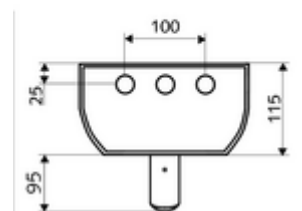

Műszaki adatok

- működési idő: 5 - 30 s beállítható (20 s)
- átfolyási mennyiség, nyomástól független, max.: 9 l/min
- víznyomás: 1,0 - 5,0 bar
- Max. üzemi hőmérséklet: 70 °C rövid ideig
- Csatlakozás: 2x DN 15 menet: 1/2 km
- Alapanyag: Működtetés Sárgaréz, Zuhanyfej Sárgaréz, az ivóvízről szóló német rendeletnek megfelelően, Ház Alumínium, Vívezeték Kiválásmentes sárgaréz, az ivóvízről szóló német rendeletnek megfelelően
- Felület: Működtetés Króm, Zuhanyfej Króm, Ház Szálcsiszolt, eloxált alumínium
- Méretek: B 226 mm x m 1200 mm x m 115 mm
- Tanúsítványok: Belgaqua

Szállítási adatok

- súly: 14,90 kg/Darab
- csomagolási egység: 1

Szükséges alkatrészek

Kulcsos kapcsoló termikus fertőtlenítéshez   Cikkszám.: 01 538 00 99
Vakolat alatti hálózati egység 12 VDC, 100 - 240   Cikkszám.: 01 566 00 99 vagy
VAC / 50 - 60 Hz
Hálózati egység, 12 VDC, 100 - 240 VAC, 50 - 60 Hz   Cikkszám.: 01 490 00 99 vagy
Elektromos elosztódoboz 12 VDC, 100 - 240 VAC, 50   Cikkszám.: 01 537 00 99 vagy
- 60 Hz

Ajánlott alkatrészek

LINUS zuhanypanel, piperetartó   Cikkszám.: 00 809 08 99