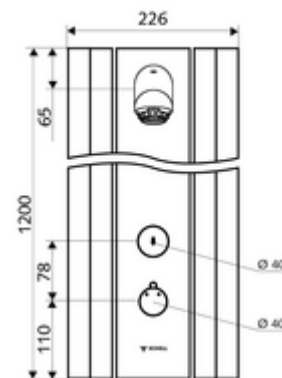

Műszaki adatok

- működési idő: 5 - 30 s beállítható (20 s)
- átfolyási mennyiség, nyomástól független, max.: 9 l/min
- víznyomás: 1,0 - 5,0 bar
- Max. üzemi hőmérséklet: 70 °C rövid ideig
- Csatlakozás: 2x DN 15 menet: 1/2 km
- Alapanyag: Működtetés Sárgaréz, Zuhanyfej Sárgaréz, az ivóvízről szóló német rendeletnek megfelelően, Ház Alumínium, Vívezeték Kiválásmentes sárgaréz, az ivóvízről szóló német rendeletnek megfelelően
- Felület: Működtetés Króm, Zuhanyfej Króm, Ház Szálcsiszolt, eloxált alumínium
- Méretek: B 226 mm x m 1200 mm x m 115 mm
- Tanúsítványok: Belgaqua

Szállítási adatok

- súly: 14,90 kg/Darab
- csomagolási egység: 1

Szükséges alkatrészek

Kulcsos kapcsoló termikus fertőtlenítéshez   Cikkszám.: 01 538 00 99
Vakolat alatti hálózati egység 12 VDC, 100 - 240   Cikkszám.: 01 566 00 99 vagy
VAC / 50 - 60 Hz
Hálózati egység, 12 VDC, 100 - 240 VAC, 50 - 60 Hz   Cikkszám.: 01 490 00 99 vagy
Elektromos elosztódoboz 12 VDC, 100 - 240 VAC, 50   Cikkszám.: 01 537 00 99 vagy
- 60 Hz

Ajánlott alkatrészek

LINUS zuhanypanel, piperetartó   Cikkszám.: 00 809 08 99