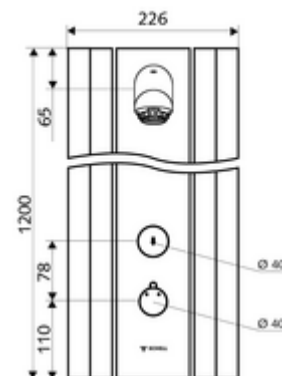

Műszaki adatok

- működési idő: 5 - 30 s beállítható (20 s)
- átfolyási mennyiség, nyomástól független, max.: 9 l/min
- víznyomás: 1,0 - 5,0 bar
- Max. üzemi hőmérséklet: 70 °C rövid ideig
- Csatlakozás: 2x DN 15 menet: 1/2 km
- Alapanyag: Működtetés Sárgaréz, Zuhanyfej Sárgaréz, az ivóvízről szóló német rendeletnek megfelelően, Ház Alumínium, Vívezeték Kiválásmentes sárgaréz, az ivóvízről szóló német rendeletnek megfelelően
- Felület: Működtetés Króm, Zuhanyfej Króm, Ház Szálcsiszolt, eloxált alumínium
- Méretek: B 226 mm x m 1200 mm x m 115 mm
- Tanúsítványok: Belgaqua

Szállítási adatok

- súly: 14,90 kg/Darab
- csomagolási egység: 1

Szükséges alkatrészek

Kulcsos kapcsoló termikus fertőtlenítéshez   Cikkszám.: 01 538 00 99
Vakolat alatti hálózati egység 12 VDC, 100 - 240   Cikkszám.: 01 566 00 99 vagy
VAC / 50 - 60 Hz
Hálózati egység, 12 VDC, 100 - 240 VAC, 50 - 60 Hz   Cikkszám.: 01 490 00 99 vagy
Elektromos elosztódoboz 12 VDC, 100 - 240 VAC, 50   Cikkszám.: 01 537 00 99 vagy
- 60 Hz

Ajánlott alkatrészek

LINUS zuhanypanel, piperetartó   Cikkszám.: 00 809 08 99