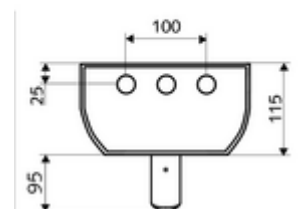

Műszaki adatok

- működési idő: 5 - 30 s beállítható (20 s)
- átfolyási mennyiség, nyomástól független, max.: 9 l/min
- víznyomás: 1,0 - 5,0 bar
- Max. üzemi hőmérséklet: 70 °C rövid ideig
- Csatlakozás: 2x DN 15 menet: 1/2 km
- Alapanyag: Működtetés Sárgaréz, Zuhanyfej Sárgaréz, az ivóvízről szóló német rendeletnek megfelelően, Ház Alumínium, Vívezeték Kiválásmentes sárgaréz, az ivóvízről szóló német rendeletnek megfelelően
- Felület: Működtetés Króm, Zuhanyfej Króm, Ház Szálcsiszolt, eloxált alumínium
- Méretek: B 226 mm x m 1200 mm x m 115 mm
- Tanúsítványok: Belgaqua

Szállítási adatok

- súly: 14,90 kg/Darab
- csomagolási egység: 1

Szükséges alkatrészek

Kulcsos kapcsoló termikus fertőtlenítéshez   Cikkszám.: 01 538 00 99
Vakolat alatti hálózati egység 12 VDC, 100 - 240   Cikkszám.: 01 566 00 99 vagy
VAC / 50 - 60 Hz
Hálózati egység, 12 VDC, 100 - 240 VAC, 50 - 60 Hz   Cikkszám.: 01 490 00 99 vagy
Elektromos elosztódoboz 12 VDC, 100 - 240 VAC, 50   Cikkszám.: 01 537 00 99 vagy
- 60 Hz

Ajánlott alkatrészek

LINUS zuhanypanel, piperetartó   Cikkszám.: 00 809 08 99