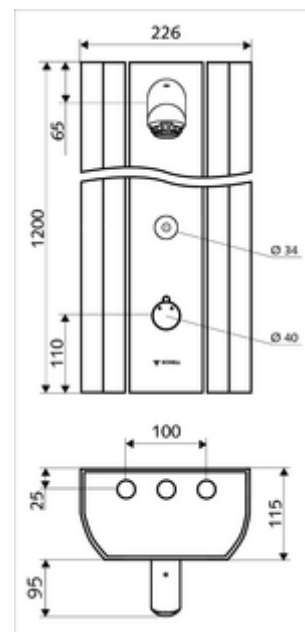

Műszaki adatok

- Állíthatóság az SWS/ SSC rendszereken keresztül
  - Működtetőerő (alacsony / közepes / nagy)
  - Kézi programozás (ki / be)
  - Max. működési idő (1 - 950 mp)
  - Pangó víz elleni öblítés (ki / 1- 1000 mp, 1 - 250 óránként az utolsó öblítés után / 1 - 250 óránként)
  - Működtetési idő (ki / 1 - 255 mp, időtúllépés 1 - 2000 perc)
- Einstellmöglichkeiten über manuelle Programmierung
  - Max. működési idő (10 - 360 mp 10 programfokozatban, gyári beállítás: 20 mp)
  - Pangó víz elleni öblítés (ki / 20 mp, 24 óránként)
- átfolyási mennyiség, nyomástól független, max.: 9 l/min
- víznyomás: 1,0 - 5,0 bar
- max. nyugalmi nyomás: 8 bar
- Max. üzemi hőmérséklet: 70 °C rövid ideig
- Csatlakozás: 2x DN 15 menet: 1/2 km
- Alapanyag: Működtetés Sárgaréz, Zuhanyfej Sárgaréz, az ivóvízről szóló német rendeletnek megfelelően, Ház Alumínium, Vívezeték Kiválásmentes sárgaréz, az ivóvízről szóló német rendeletnek megfelelően
- Felület: Működtetés Króm, Zuhanyfej Króm, Ház Szálcsiszolt, eloxált alumínium
- Méretek: B 226 mm x m 1200 mm x m 115 mm
- Tanúsítványok: Belgaqua