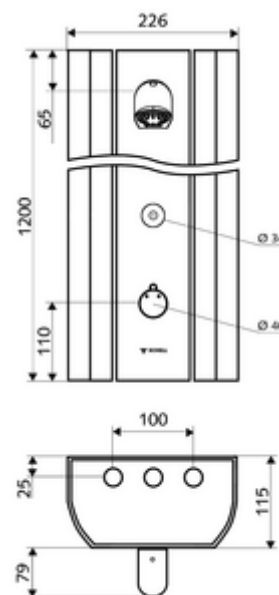

Műszaki adatok

- Állíthatóság az SWS/ SSC rendszereken keresztül
  - Működtetőerő (alacsony / közepes / nagy)
  - Kézi programozás (ki / be)
  - Max. működési idő (1 - 950 mp)
  - Pangó víz elleni öblítés (ki / 1- 1000 mp, 1 - 250 óránként az utolsó öblítés után / 1 - 250 óránként)
  - Működtetési idő (ki / 1 - 255 mp, időtúllépés 1 - 2000 perc)
- Einstellmöglichkeiten über manuelle Programmierung
  - Max. működési idő (10 - 360 mp 10 programfokozatban, gyári beállítás: 20 mp)
  - Pangó víz elleni öblítés (ki / 20 mp, 24 óránként)
- átfolyási mennyiség, nyomástól független, max.: 9 l/min
- víznyomás: 1,0 - 5,0 bar
- max. nyugalmi nyomás: 8 bar
- Max. üzemi hőmérséklet: 70 °C rövid ideig
- Csatlakozás: 2x DN 15 menet: 1/2 km
- Alapanyag: Működtetés Sárgaréz, Zuhanyfej Sárgaréz, az ivóvízről szóló német rendeletnek megfelelően, Ház Alumínium, Vívezeték Kiválásmentes sárgaréz, az ivóvízről szóló német rendeletnek megfelelően
- Felület: Működtetés Króm, Zuhanyfej Króm, Ház Szálcsiszolt, eloxált alumínium
- Méretek: B 226 mm x m 1200 mm x m 115 mm
- Tanúsítványok: Belgaqua

Szállítási adatok

- súly: 13,76 kg/Darab
- csomagolási egység: 1

Szükséges alkatrészek

SWS rendszerrel történő üzemeltetés esetén