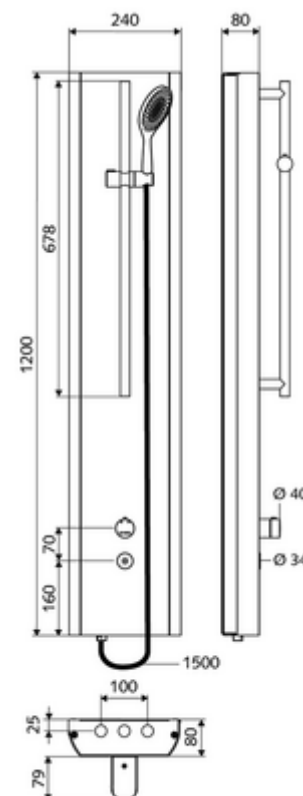

Műszaki adatok

- Állíthatóság az SWS/ SSC rendszereken keresztül
  - Működtetőerő (alacsony / közepes / nagy)
  - Kézi programozás (ki / be)
  - Max. működési idő (1 - 950 mp)
  - Pangó víz elleni öblítés (ki / 1- 1000 mp, 1 - 250 óránként az utolsó öblítés után / 1 - 250 óránként)
  - Működtetési idő (ki / 1 - 255 mp, időtúllépés 1 - 2000 perc)
- Einstellmöglichkeiten über manuelle Programmierung
  - Max. működési idő (10 - 360 mp 10 programfokozatban, gyári beállítás: 20 mp)
  - Pangó víz elleni öblítés (ki / 20 mp, 24 óránként)
- átfolyási mennyiség, nyomástól független, max.: 9 l/min
- víznyomás: 1,0 - 5,0 bar
- max. nyugalmi nyomás: 8 bar
- Max. üzemi hőmérséklet: 70 °C rövid ideig
- Csatlakozás: 2x DN 15 menet: 1/2 cm
- Alapanyag: Működtetés Sárgaréz, Ház 1.4404 rozsdamentes acél, Csövezés Műanyag, az ivóvízről szóló német rendeletnek megfelelően, Vívezeték Sárgaréz, az ivóvízről szóló német rendeletnek megfelelően
- Felület: Működtetés Króm, Ház Szálcsiszolt rozsdamentes acél
- Méretek: B 240 mm x m 1200 mm x m 80 mm
- zuhanycső hossza: 1500 mm
- zuhanyrúd hossza: 678 mm
- Tanúsítványok: Belgaqua