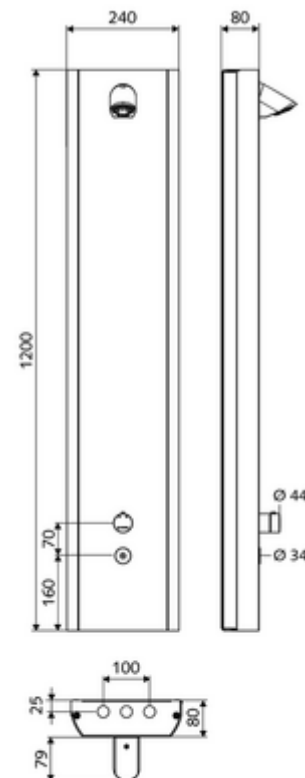

Műszaki adatok

- Állíthatóság az SWS/ SSC rendszereken keresztül
  - Működtetőerő (alacsony / közepes / nagy)
  - Kézi programozás (ki / be)
  - Max. működési idő (1 - 950 mp)
  - Pangó víz elleni öblítés (ki / 1- 1000 mp, 1 - 250 óránként az utolsó öblítés után / 1 - 250 óránként)
  - Működtetési idő (ki / 1 - 255 mp, időtúllépés 1 - 2000 perc)
- Einstellmöglichkeiten über manuelle Programmierung
  - Max. működési idő (10 - 360 mp 10 programfokozatban, gyári beállítás: 20 mp)
  - Pangó víz elleni öblítés (ki / 20 mp, 24 óránként)
- átfolyási mennyiség, nyomástól független, max.: 9 l/min
- víznyomás: 1,0 - 5,0 bar
- max. nyugalmi nyomás: 8 bar
- Max. üzemi hőmérséklet: 70 °C rövid ideig
- Csatlakozás: 2x DN 15 menet: 1/2 km
- Alapanyag: Működtetés Sárgaréz, Ház 1.4404 rozsdamentes acél, Csövezés Műanyag, az ivóvízről szóló német rendeletnek megfelelően, Vívezeték Sárgaréz, az ivóvízről szóló német rendeletnek megfelelően
- Felület: Működtetés Króm, Ház Szálcsiszolt rozsdamentes acél
- Méretek: B 240 mm x m 1200 mm x m 80 mm
- Tanúsítványok: Belgaqua

Szállítási adatok

- súly: 11,92 kg/Darab
- csomagolási egység: 1

Szükséges alkatrészek

SWS rendszerrel történő üzemeltetés esetén