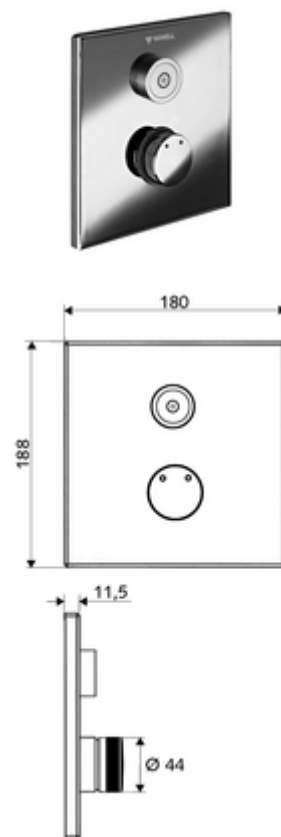

cikkszám: 01 919 28 99

LINUS D-C-M vakolat alatti zuhany Kevert víz

WBD-E-M falsík alatti Masterboxhoz. Aktiválás CVD-érintős elektronikán keresztül, automatikus elzárással. Opcionális elemes- vagy hálózati működtetés. A SCHELL vízmenedzsmment rendszerrel történő hálózatra kapcsoláshoz alkalmas. SCHELL Single Control SSC rendszeren keresztül paraméterezhető.

Kiszerezés tartalma

- Előlap
  - CVD-érintőelektronika, programozható, IP65 fröccsenő víz és vízszugár elleni védelemmel
  - Kevertvízes működtető gomb átvezetőhüvellyel
- Szerelőkeret
- Rögzítő alkatrészek

Műszaki adatok

- Állíthatóság az SWS/ SSC rendszereken keresztül
  - Működtetőerő (alacsony / közepes / nagy)
  - Kézi programozás (ki / be)
  - Max. működési idő (1 - 950 mp)
  - Pangó víz elleni öblítés (ki / 1- 1000 mp, 1 - 250 óránként az utolsó öblítés után / 1 - 250 óránként)
  - Működtetési idő (ki / 1 - 255 mp, időtúllépés 1 - 2000 perc)
- Einstellmöglichkeiten über manuelle Programmierung
  - Max. működési idő (4 - 120 mp, 10 programfokozat)
  - Pangó víz elleni öblítés (ki / 20 mp, 24 óránként)
- Alapanyag: Működtetés Sárgaréz, Előlap Rozsdamentes acél
- Felület: Működtetés Króm, Előlap Szálcsiszolt rozsdamentes acél
- Az előlap méretei: B 180 mm x m 188 mm x m 11,5 mm
- védelmi kategória: IP65 (CVD érintőképernyős elektronika)

Szállítási adatok

- súly: 1,55 kg/Darab
- csomagolási egység: 1

Szükséges alkatrészek

WBD-E-M vakolat alatti Masterbox	Cikkszám.: 01 904 00 99
Univerzális elemtartó, 6 V	Cikkszám.: 01 557 00 99 vagy
Vakolat alatti hálózati egység 9 VDC, 100 - 240 VAC / 50 - 60 Hz	Cikkszám.: 01 315 00 99 vagy
Kalapsínes hálózati egység 9 VDC, 100-240 VAC, 50-60 Hz	Cikkszám.: 01 582 00 99 vagy
Elektromos elosztódoboz 9 VDC, 100 - 240 VAC, 50 - 60 Hz	Cikkszám.: 01 583 00 99 vagy

Ajánlott alkatrészek

Univerzális csatlakozókábel, 5 m	Cikkszám.: 01 570 00 99	vagy
Univerzális csatlakozókábel, 10 m	Cikkszám.: 01 571 00 99	vagy
CVD védőszűrő	Cikkszám.: 00 906 00 99