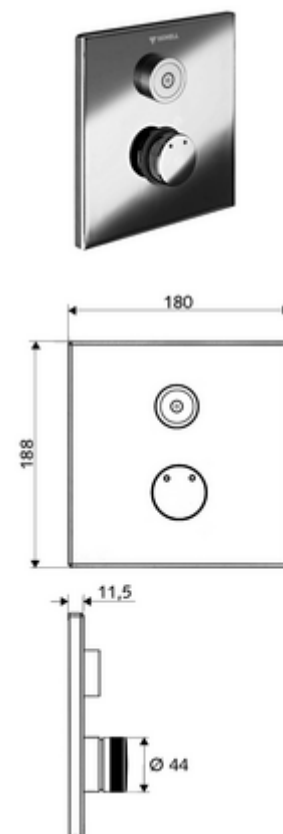

cikkszám: 01 919 28 99

LINUS D-C-M vakolat alatti zuhany Kevert víz

WBD-E-M falsík alatti Masterboxhoz. Aktiválás CVD-érintős elektronikán keresztül, automatikus elzárással. Opcionális elemes- vagy hálózati működtetés. A SCHELL vízmenedzsmment rendszerrel történő hálózatra kapcsoláshoz alkalmas. SCHELL Single Control SSC rendszeren keresztül paraméterezhető.

Kiszerezés tartalma

- Előlap
  - CVD-érintőelektronika, programozható, IP65 fröccsenő víz és vízszugár elleni védelemmel
  - Kevertvízes működtető gomb átvezetőhüvellyel
- Szerelőkeret
- Rögzítő alkatrészek

Műszaki adatok

- Állíthatóság az SWS/ SSC rendszereken keresztül
  - Működtetőerő (alacsony / közepes / nagy)
  - Kézi programozás (ki / be)
  - Max. működési idő (1 - 950 mp)
  - Pangó víz elleni öblítés (ki / 1- 1000 mp, 1 - 250 óránként az utolsó öblítés után / 1 - 250 óránként)
  - Működtetési idő (ki / 1 - 255 mp, időtúllépés 1 - 2000 perc)
- Einstellmöglichkeiten über manuelle Programmierung
  - Max. működési idő (4 - 120 mp, 10 programfokozat)
  - Pangó víz elleni öblítés (ki / 20 mp, 24 óránként)
- Alapanyag: Működtetés Sárgaréz, Előlap Rozsdamentes acél
- Felület: Működtetés Króm, Előlap Szálcsiszolt rozsdamentes acél
- Az előlap méretei: B 180 mm x m 188 mm x m 11,5 mm
- védelmi kategória: IP65 (CVD érintőképernyős elektronika)

Szállítási adatok

- súly: 1,55 kg/Darab
- csomagolási egység: 1

Szükséges alkatrészek

WBD-E-M vakolat alatti Masterbox	Cikkszám.: 01 904 00 99
Univerzális elemtartó, 6 V	Cikkszám.: 01 557 00 99 vagy
Vakolat alatti hálózati egység 9 VDC, 100 - 240 VAC / 50 - 60 Hz	Cikkszám.: 01 315 00 99 vagy
Kalapsínes hálózati egység 9 VDC, 100-240 VAC, 50-60 Hz	Cikkszám.: 01 582 00 99 vagy
Elektromos elosztódoboz 9 VDC, 100 - 240 VAC, 50 - 60 Hz	Cikkszám.: 01 583 00 99 vagy

Ajánlott alkatrészek

Univerzális csatlakozókábel, 5 m	Cikkszám.: 01 570 00 99	vagy
Univerzális csatlakozókábel, 10 m	Cikkszám.: 01 571 00 99	vagy
CVD védőszűrő	Cikkszám.: 00 906 00 99